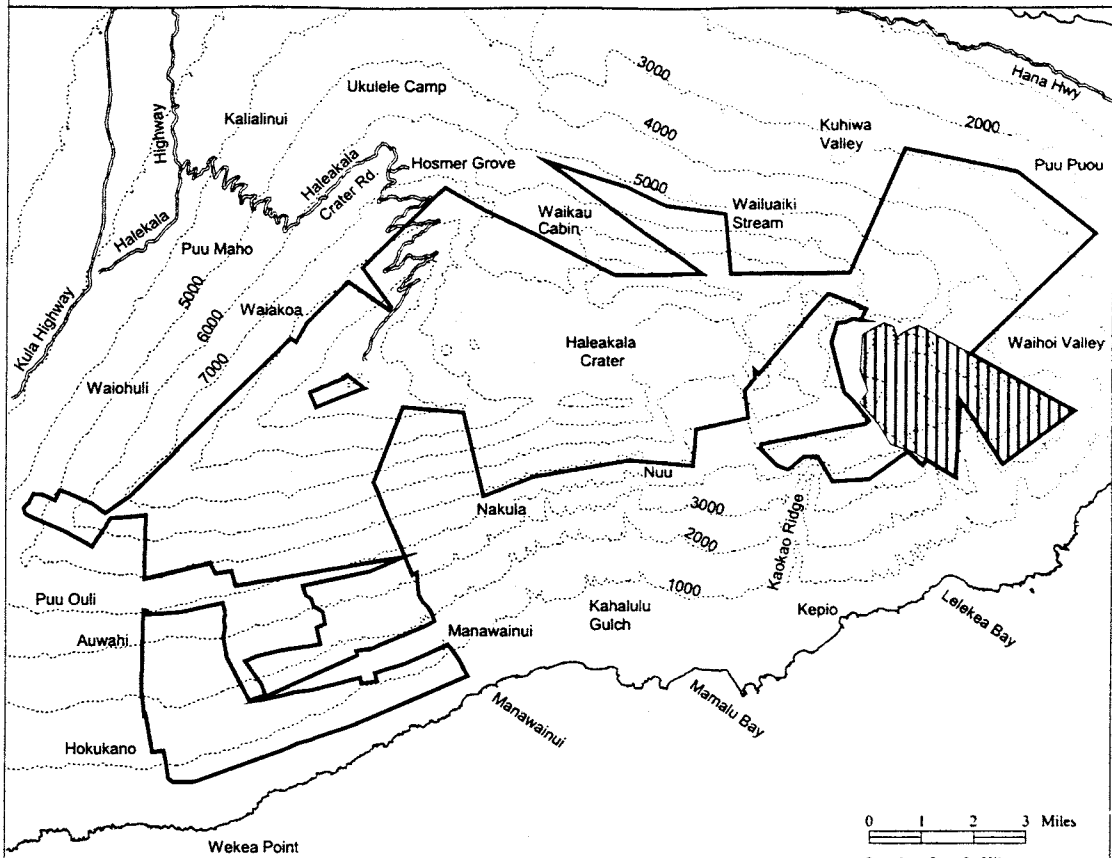

Map 33 Unit 9 - *Cyanea copelandii ssp. haleakalaensis - b*

-  Critical Habitat Unit 9
-  Critical Habitat for *Cyanea copelandii ssp. haleakalaensis - b*
-  Elevation (1,000-ft. contours)
-  Major Road
-  Coastline