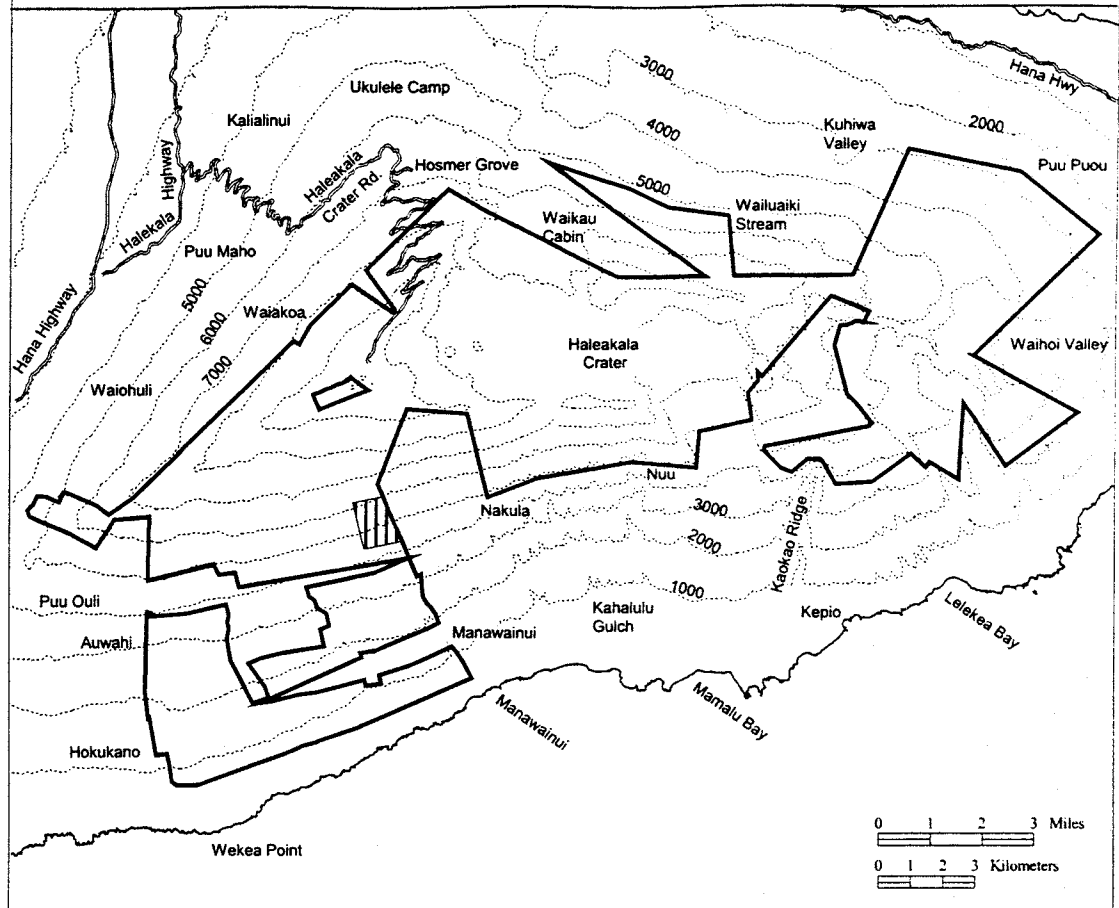

Map 39 Unit 9 - *Diplazium molokaiense* - b

-  Critical Habitat Unit 9
-  Critical Habitat for *Diplazium molokaiense* - b
-  Elevation (1,000-ft. contours)
-  Major Road
-  Coastline