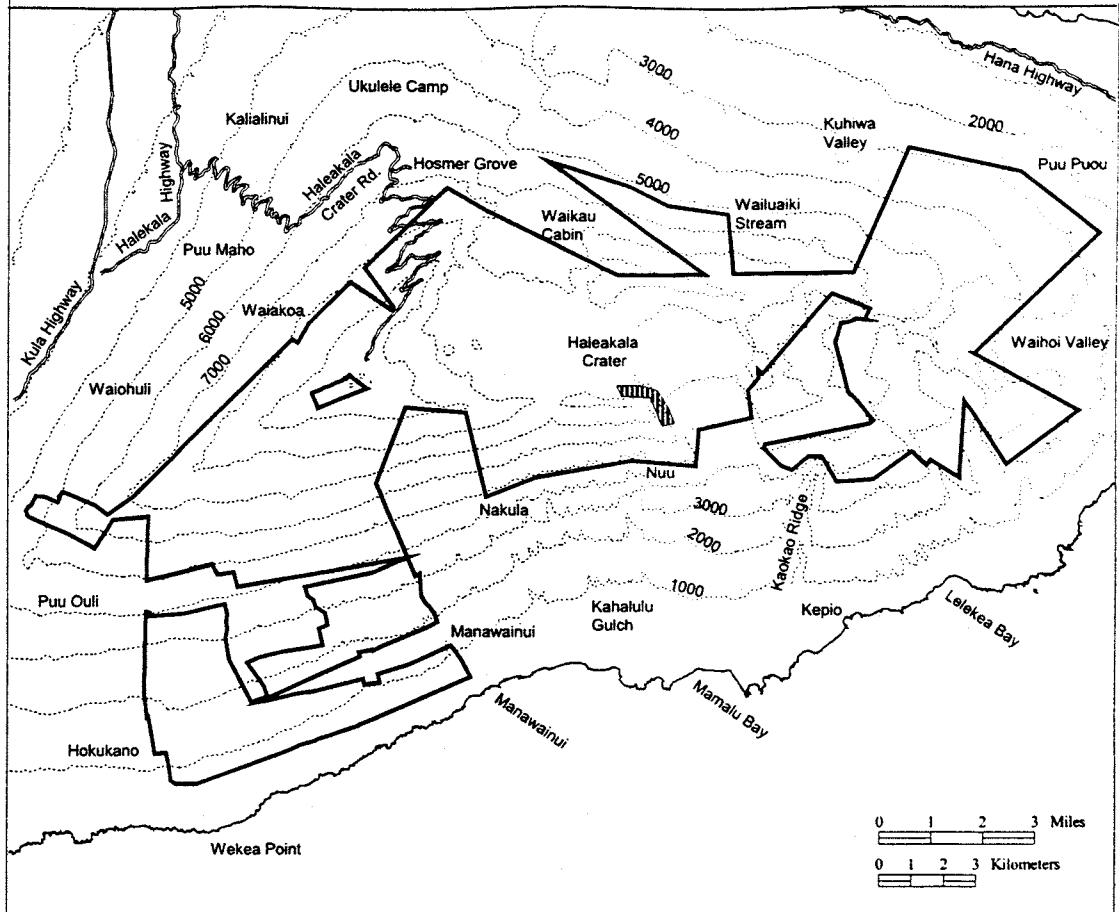

Map 57 Unit 9 - *Schiedea haleakalensis* - b

-  Critical Habitat Unit 9
-  Critical Habitat for *Schiedea haleakalensis* - b
-  Elevation (1,000-ft. contours)
-  Major Road
-  Coastline