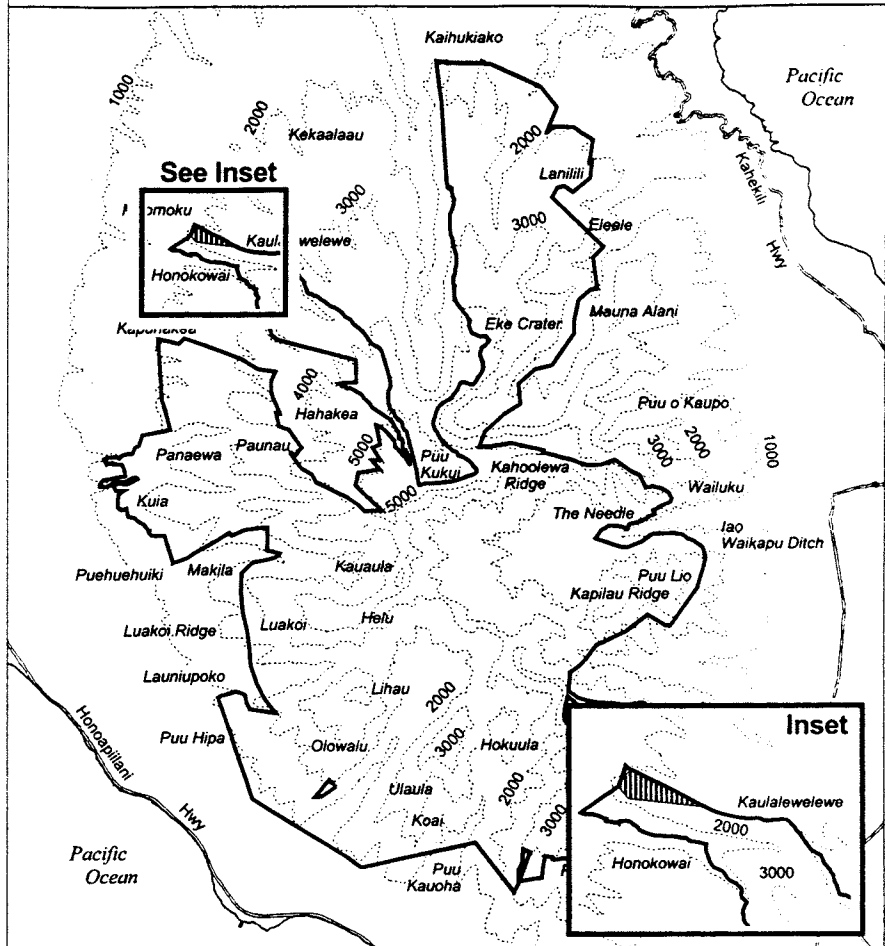

# Map 77 Unit 17 - *Clermontia oblongifolia* ssp. *mauiensis* - a

 Critical Habitat Unit 17

 Critical Habitat for *Clermontia oblongifolia* ssp. *mauiensis* - a

 Elevation (1,000-ft. contours)

 Major Road

 Coastline

0 1 2 Miles

0 1 2 Kilometers