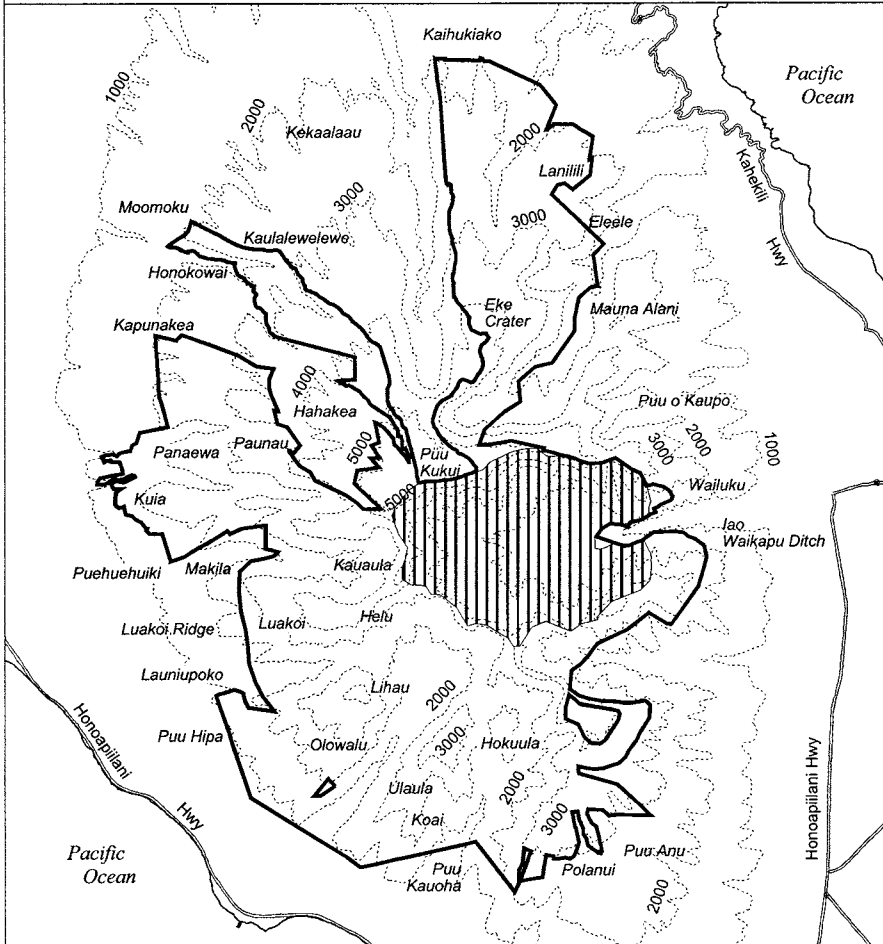

Map 99 Unit 17 - *Diplazium molokaiense* - c

-  Critical Habitat Unit 17
-  Critical Habitat for *Diplazium molokaiense* - c

-  Elevation (1,000-ft. contours)
-  Major Road
-  Coastline