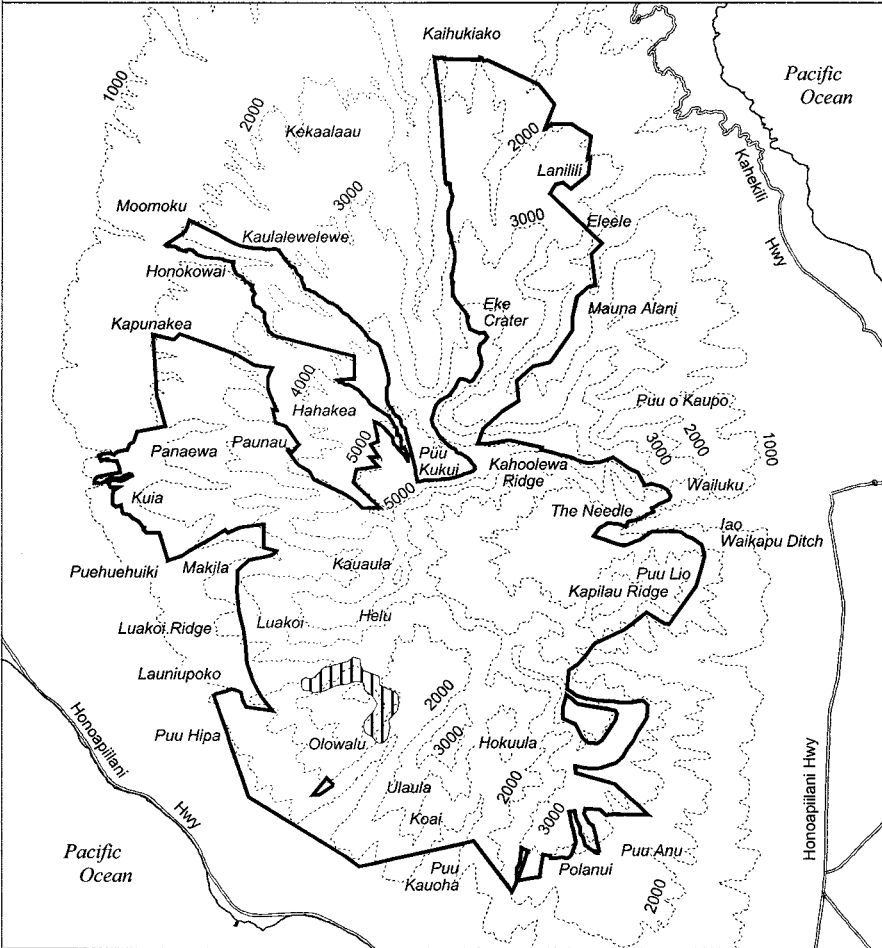

**Map 101 Unit 17 - *Dubautia plantaginea* ssp. *humilis* - b**

 Critical Habitat Unit 17

 Critical Habitat for  
*Dubautia plantaginea* ssp. *humilis* - b

 Elevation (1,000-ft. contours)

 Major Road

 Coastline