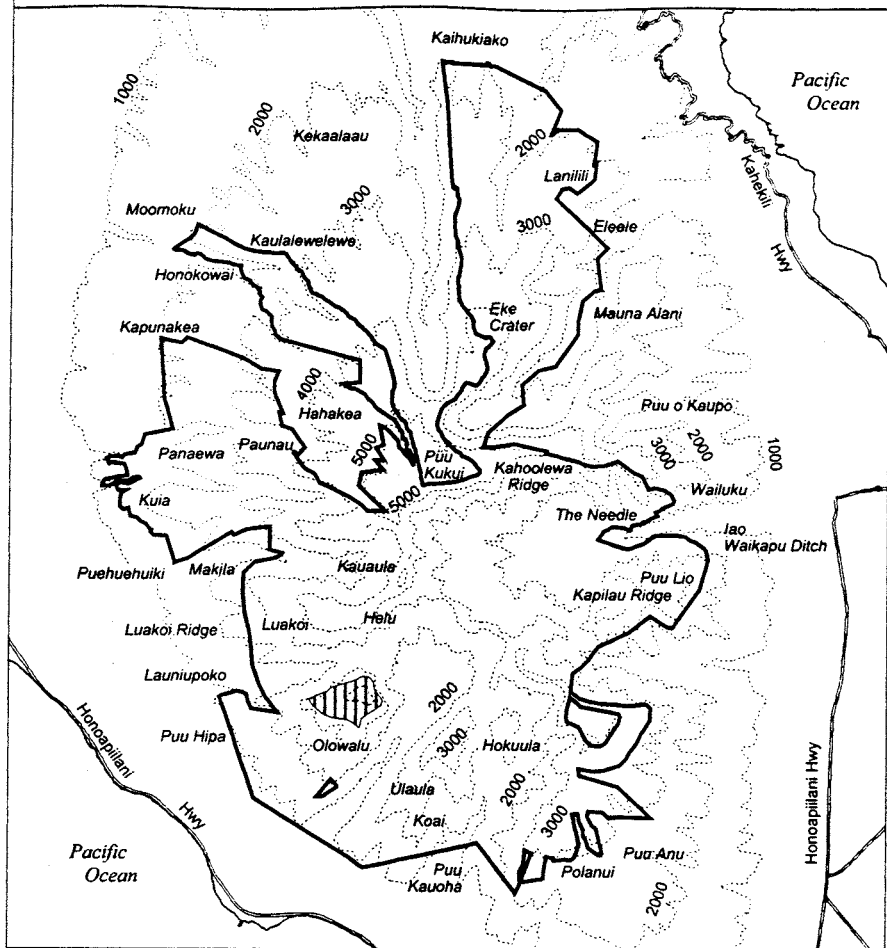

# Map 111 Unit 17 - *Lysimachia lydgatei* - a

-  Critical Habitat Unit 17
-  Critical Habitat for *Lysimachia lydgatei* - a

-  Elevation (1,000-ft. contours)
-  Major Road
-  Coastline