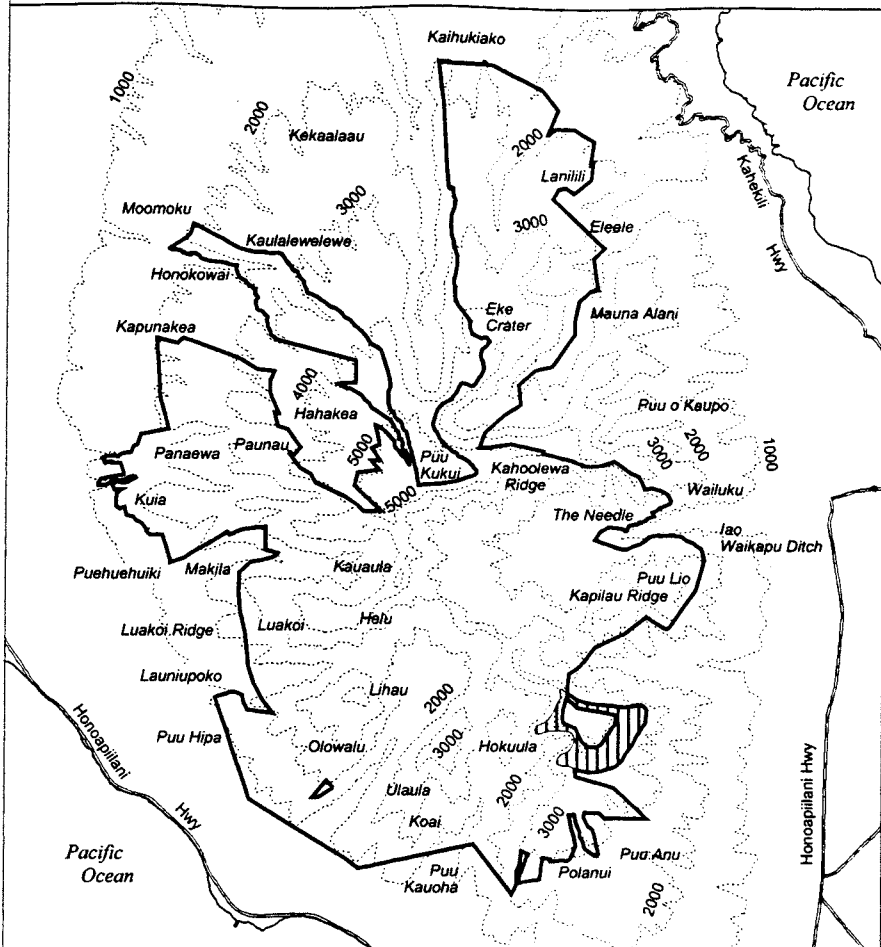

Map 112 Unit 17 - *Lysimachia lydgatei* - b

-  Critical Habitat Unit 17
-  Critical Habitat for *Lysimachia lydgatei* - b

-  Elevation (1,000-ft. contours)
-  Major Road
-  Coastline