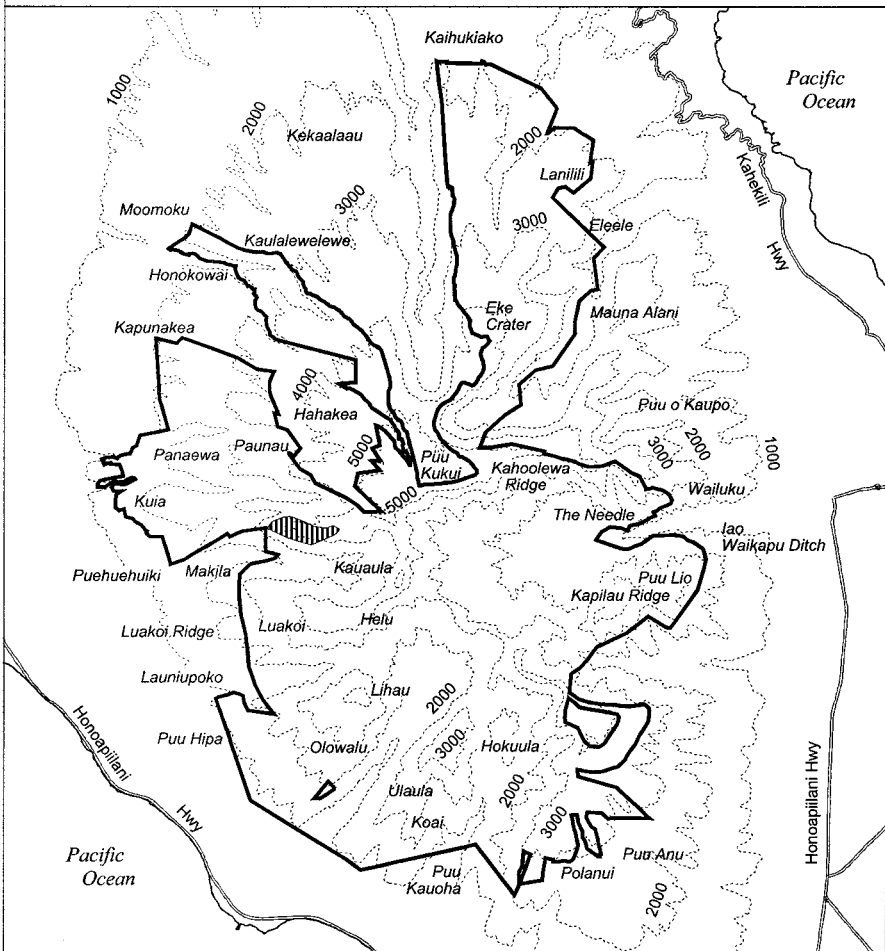

Map 113 Unit 17 - *Lysimachia lydgatei* - c

-  Critical Habitat Unit 17
-  Critical Habitat for *Lysimachia lydgatei* - c

-  Elevation (1,000-ft. contours)
-  Major Road
-  Coastline