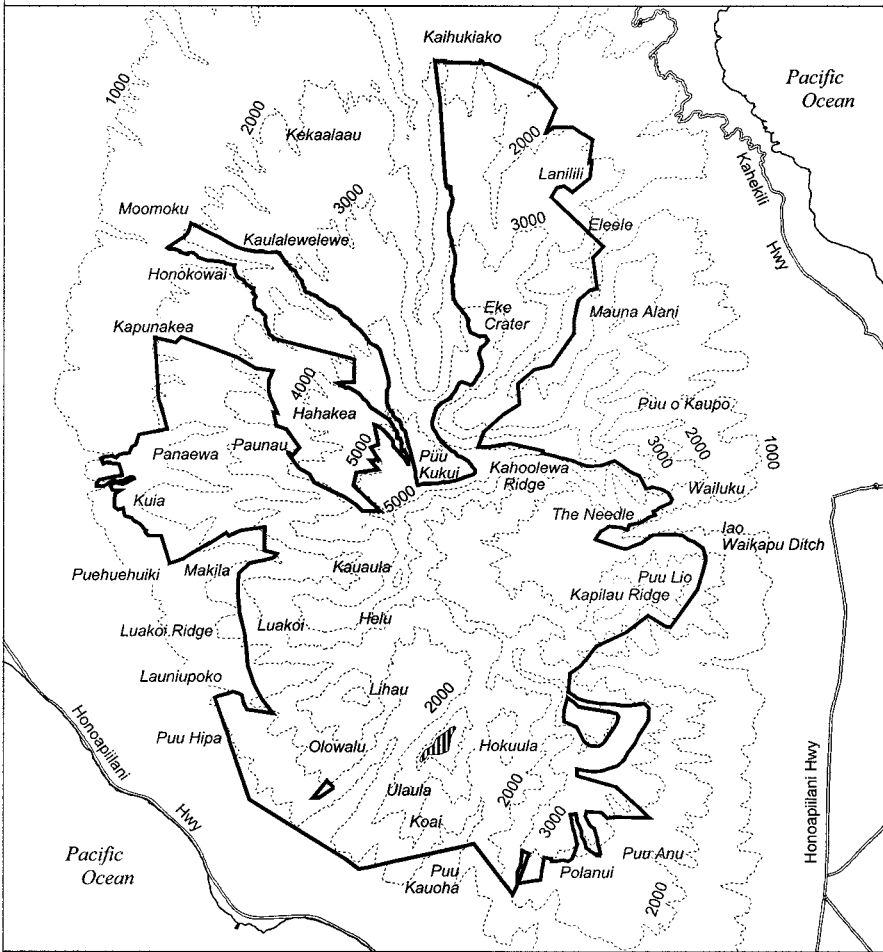

Map 115 Unit 17 - *Lysimachia lydgatei* - e

-  Critical Habitat Unit 17
-  Critical Habitat for *Lysimachia lydgatei* - e

-  Elevation (1,000-ft. contours)
-  Major Road
-  Coastline