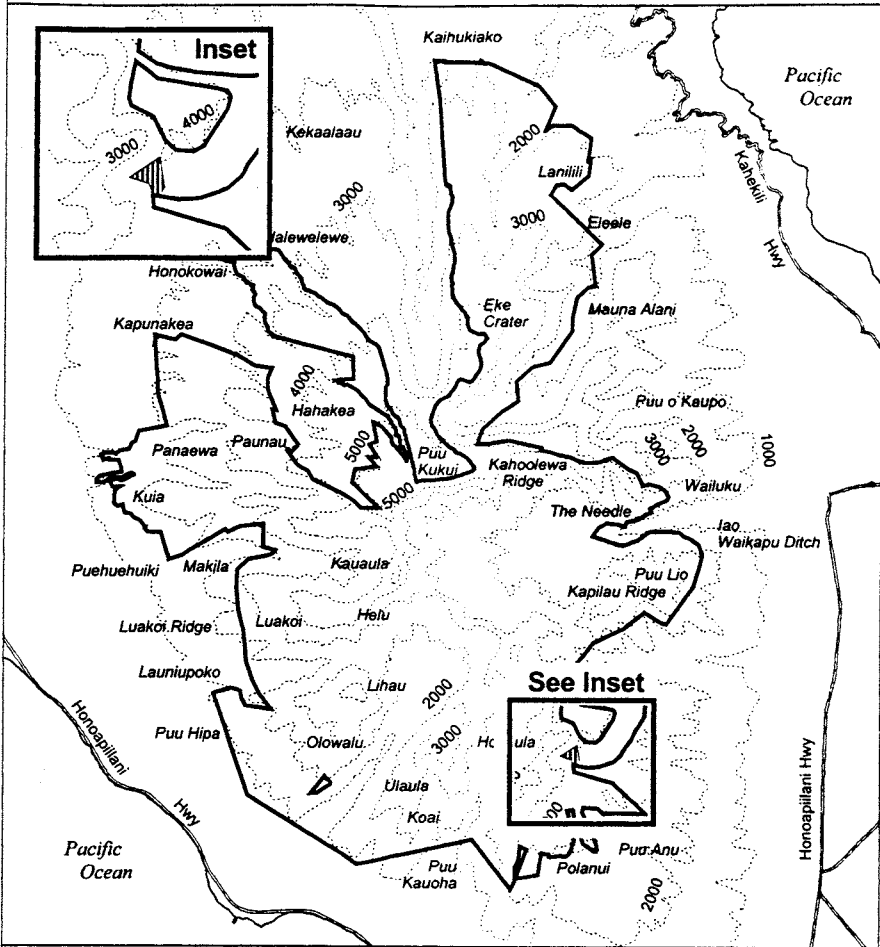

Map 121 Unit 17 - *Platanthera holochila* - b

-  Critical Habitat Unit 17
-  Critical Habitat for *Platanthera holochila* - b

-  Elevation (1,000-ft. contours)
-  Major Road
-  Coastline