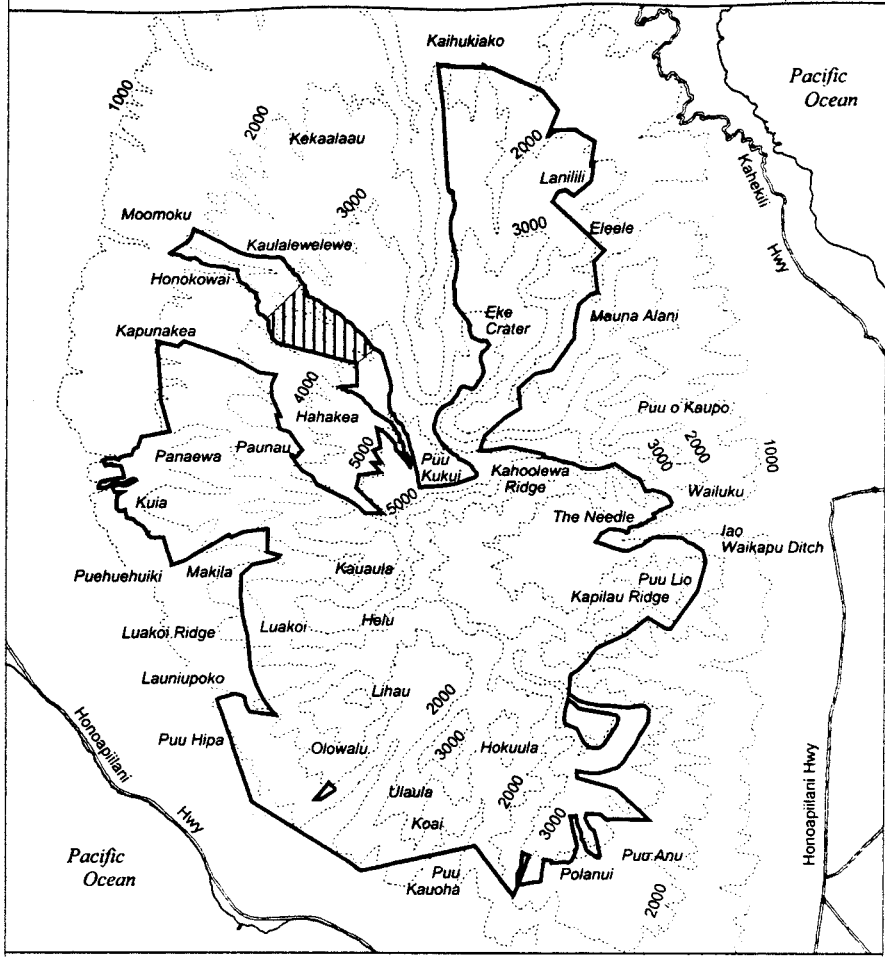

Map 122 Unit 17 - *Platanthera holochila* - c

-  Critical Habitat Unit 17
-  Critical Habitat for *Platanthera holochila* - c

-  Elevation (1,000-ft. contours)
-  Major Road
-  Coastline