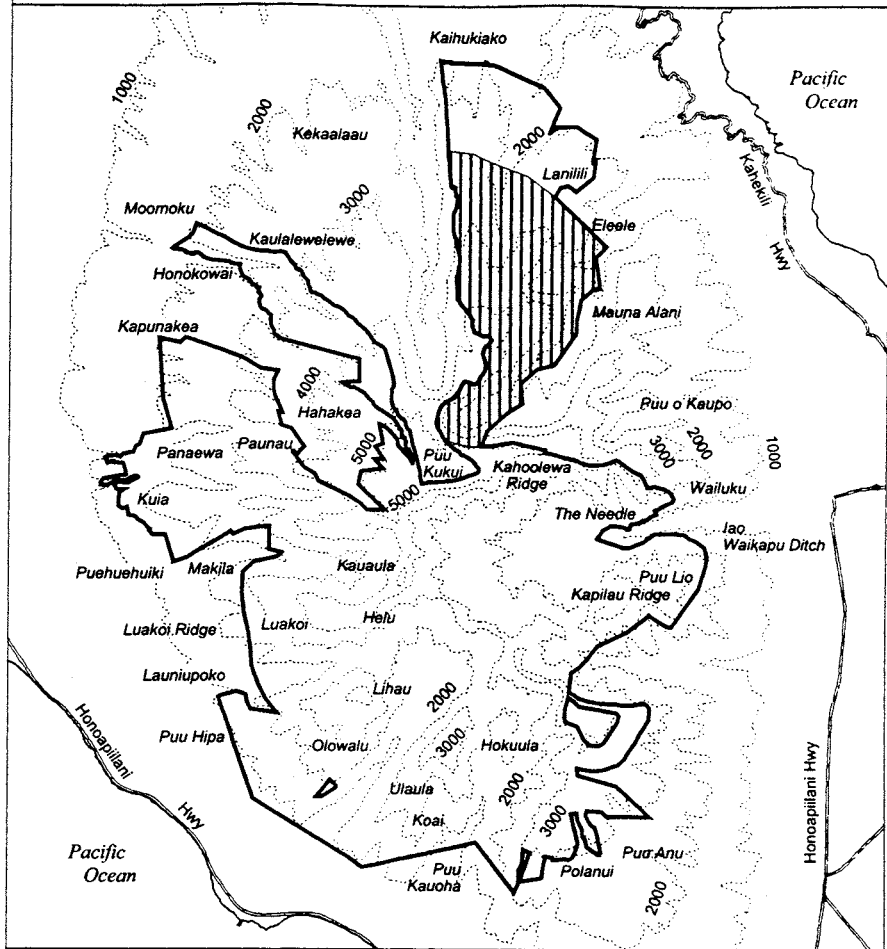

Map 123 Unit 17 - *Pteris lidgatei* - a

 Critical Habitat Unit 17

 Critical Habitat for
Pteris lidgatei - a

 Elevation (1,000-ft. contours)

 Major Road

 Coastline

0 1 2 Miles

0 1 2 Kilometers