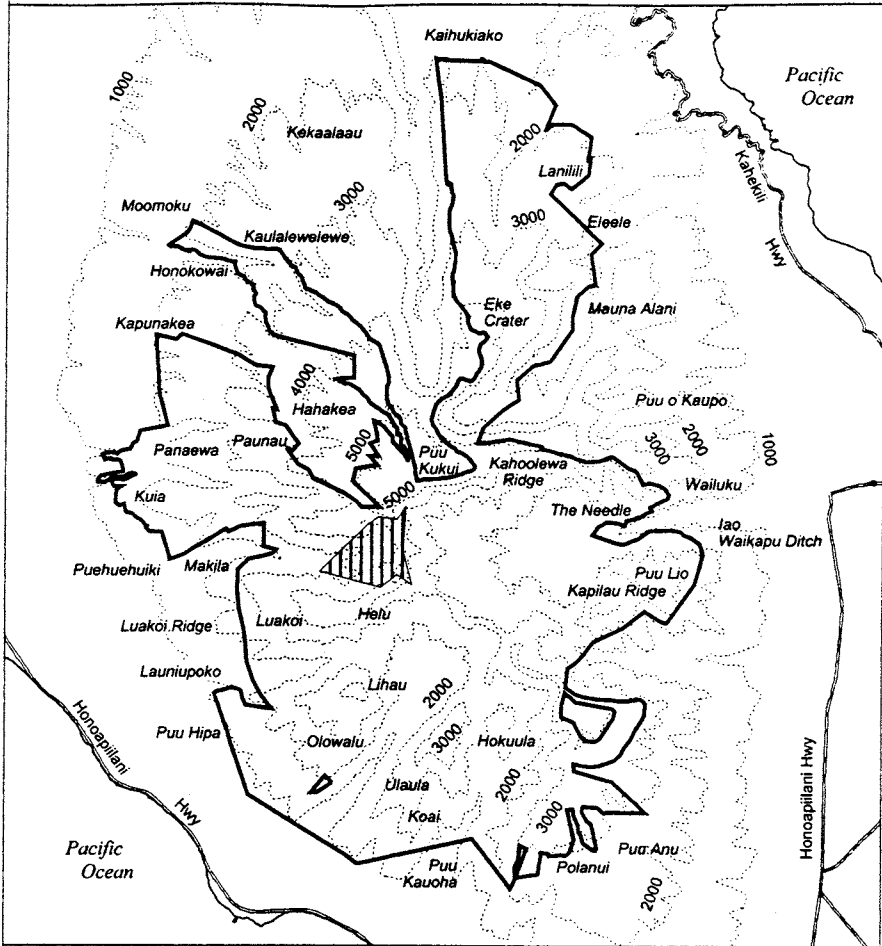

Map 124 Unit 17 - *Pteris lidgatei* - b

 Critical Habitat Unit 17

 Critical Habitat for *Pteris lidgatei* - b

 Elevation (1,000-ft. contours)

 Major Road

 Coastline

0 1 2 Miles

0 1 2 Kilometers