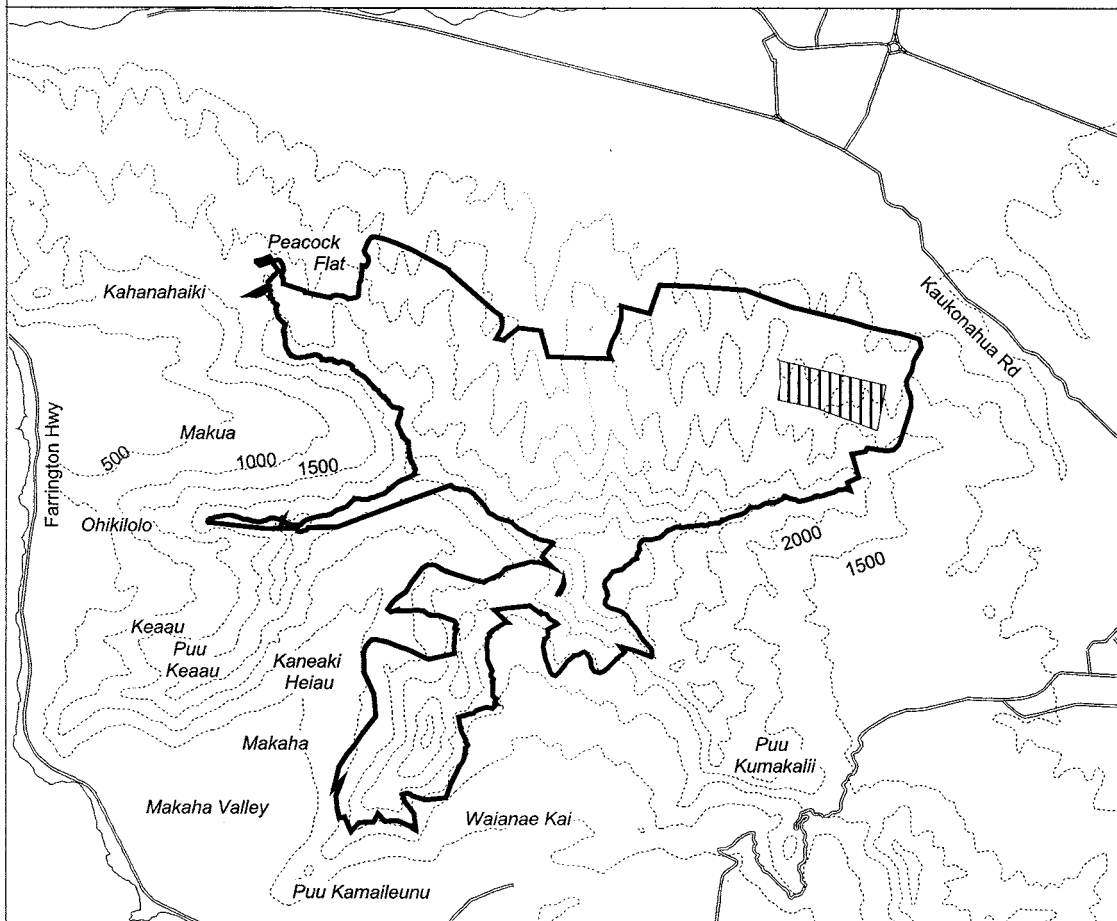

Map 25 Unit 4 - *Bonamia menzeisii* - c

 Critical Habitat Unit 4

 Critical Habitat for *Bonamia menzeisii* - c

 Elevation (500-ft. contours)

 Major Road

 Coastline

0 0.5 1 1.5 Miles

0 0.5 1 1.5 Kilometers