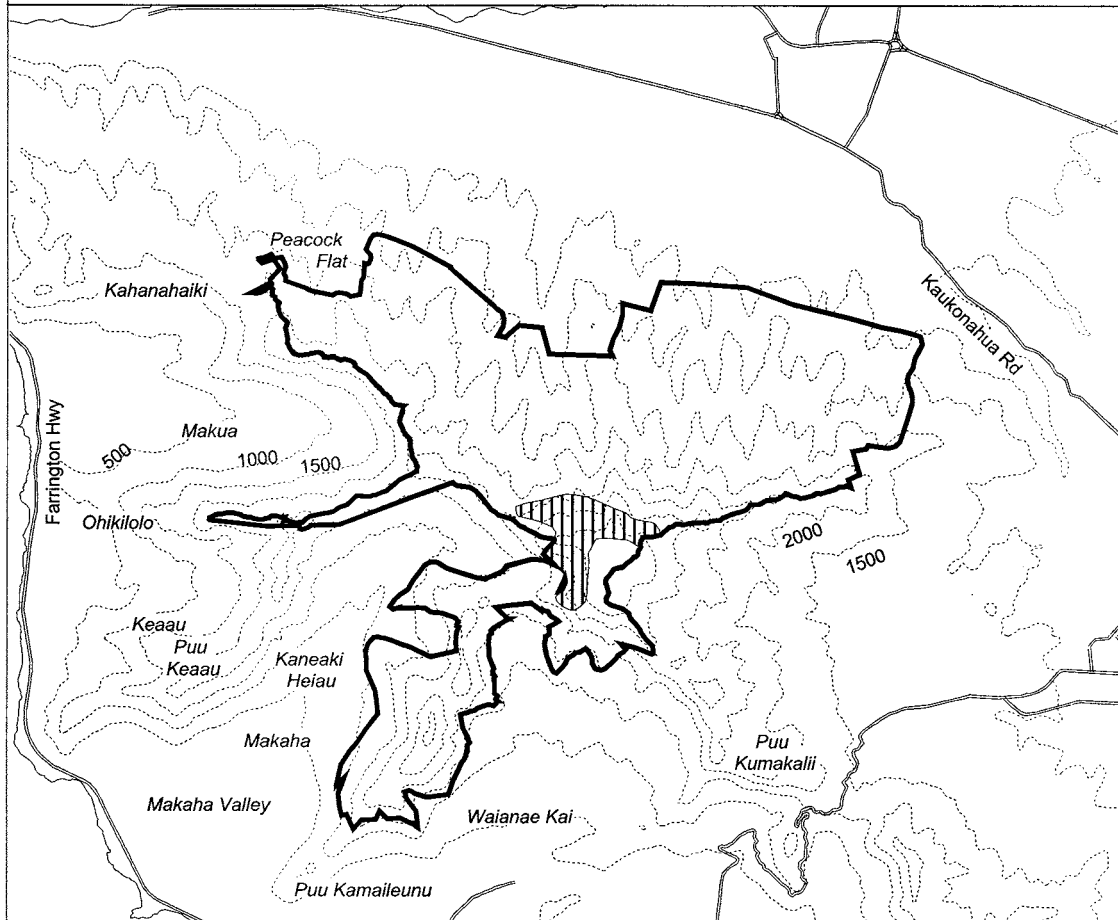

Map 43 Unit 4 - *Diplazium molokaiense* - a

-  Critical Habitat Unit 4
-  Critical Habitat for *Diplazium molokaiense* - a
-  Elevation (500-ft. contours)
-  Major Road
-  Coastline

0 0.5 1 1.5 Miles

0 0.5 1 1.5 Kilometers