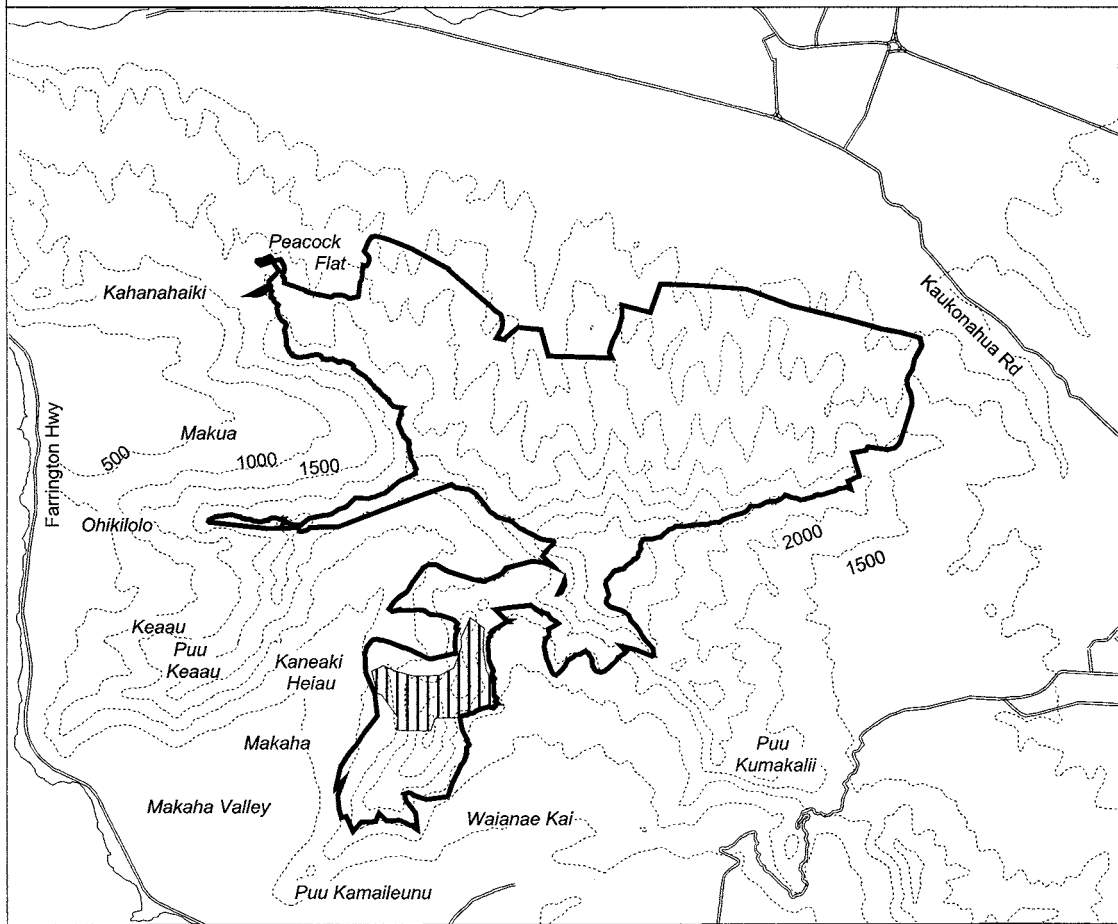

Map 68 Unit 4 - *Lipochaeta lobata* var. *leptophylla* - a

-  Critical Habitat Unit 4
-  Critical Habitat for *Lipochaeta lobata* var. *leptophylla* - a
-  Elevation (500-ft. contours)
-  Major Road
-  Coastline