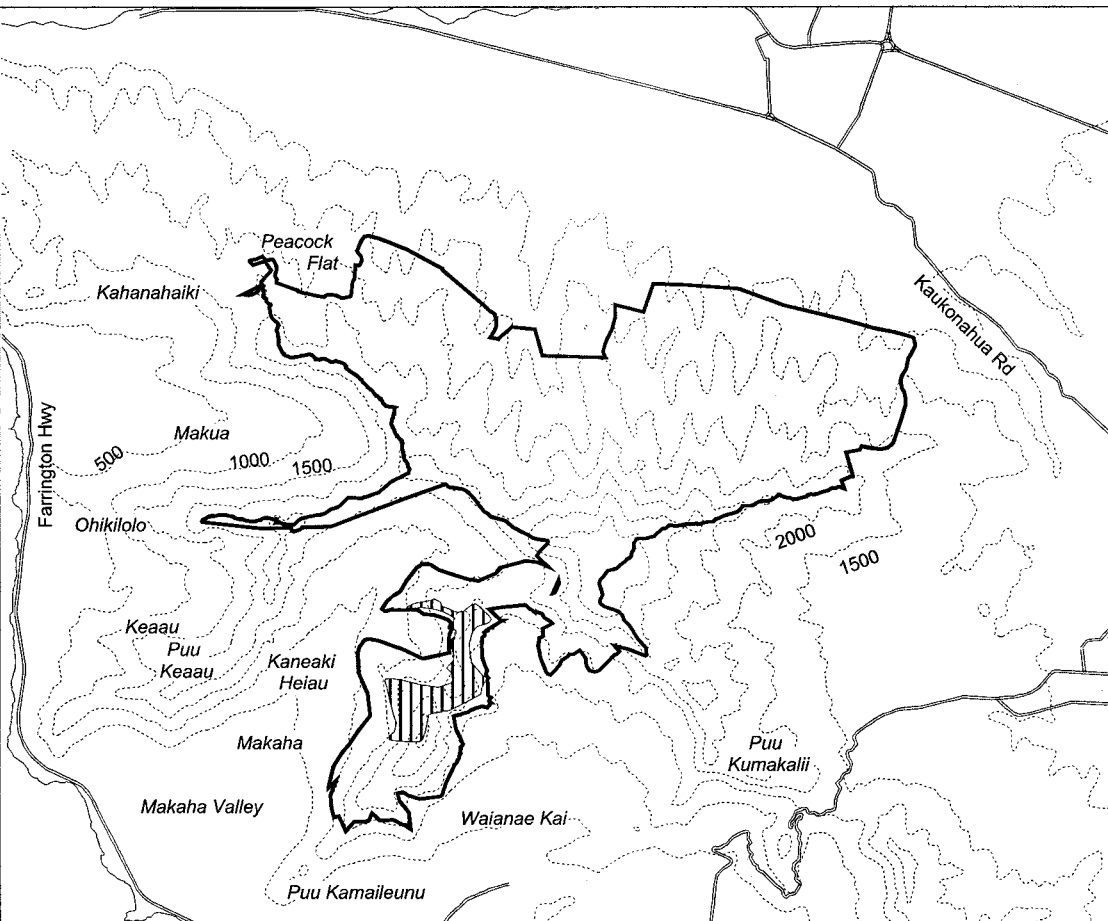

Map 71 Unit 4 - *Lipochaeta tenusfolia* - c

 Critical Habitat Unit 4

 Critical Habitat for *Lipochaeta tenusfolia* - c

 Elevation (500-ft. contours)

 Major Road

 Coastline

0 0.5 1 1.5 Miles

0 0.5 1 1.5 Kilometers