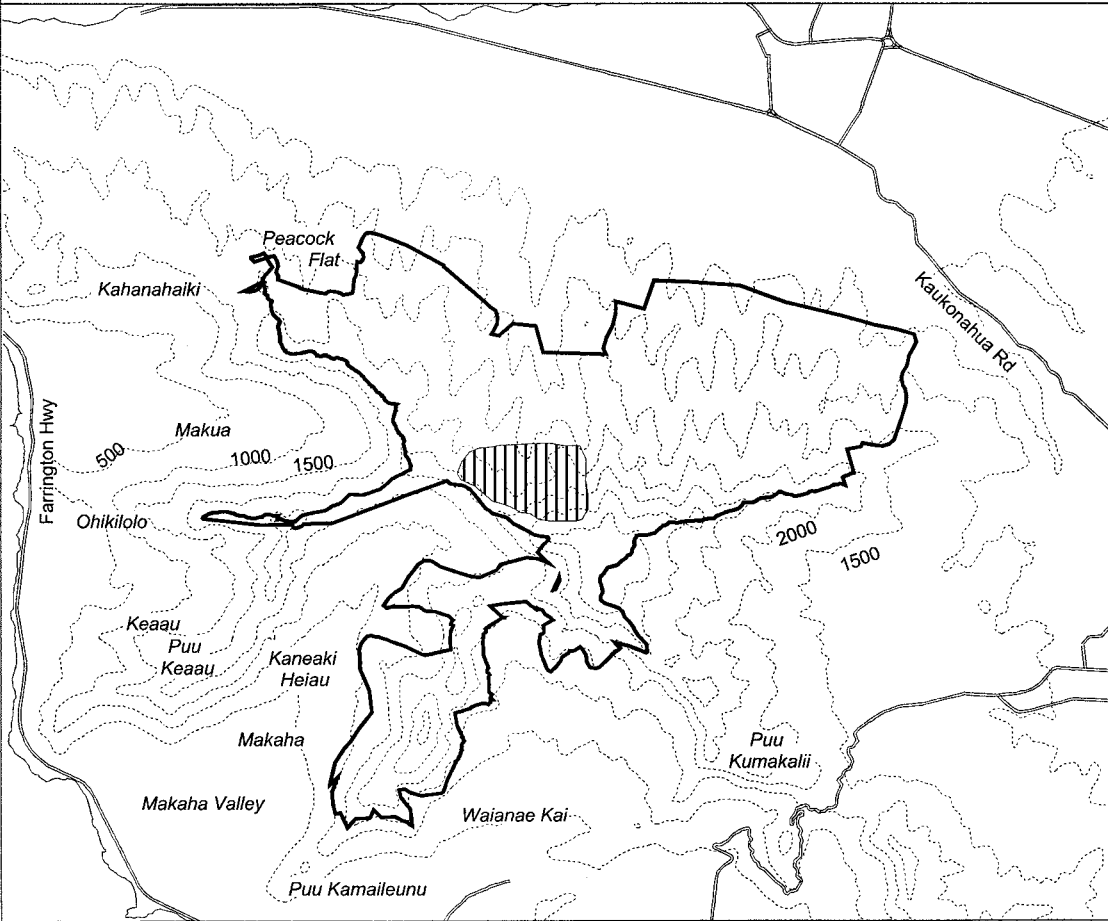

Map 74 Unit 4 - *Mariscus pennatifomis* - b

-  Critical Habitat Unit 4
-  Critical Habitat for *Mariscus pennatifomis* - b
-  Elevation (500-ft. contours)
-  Major Road
-  Coastline