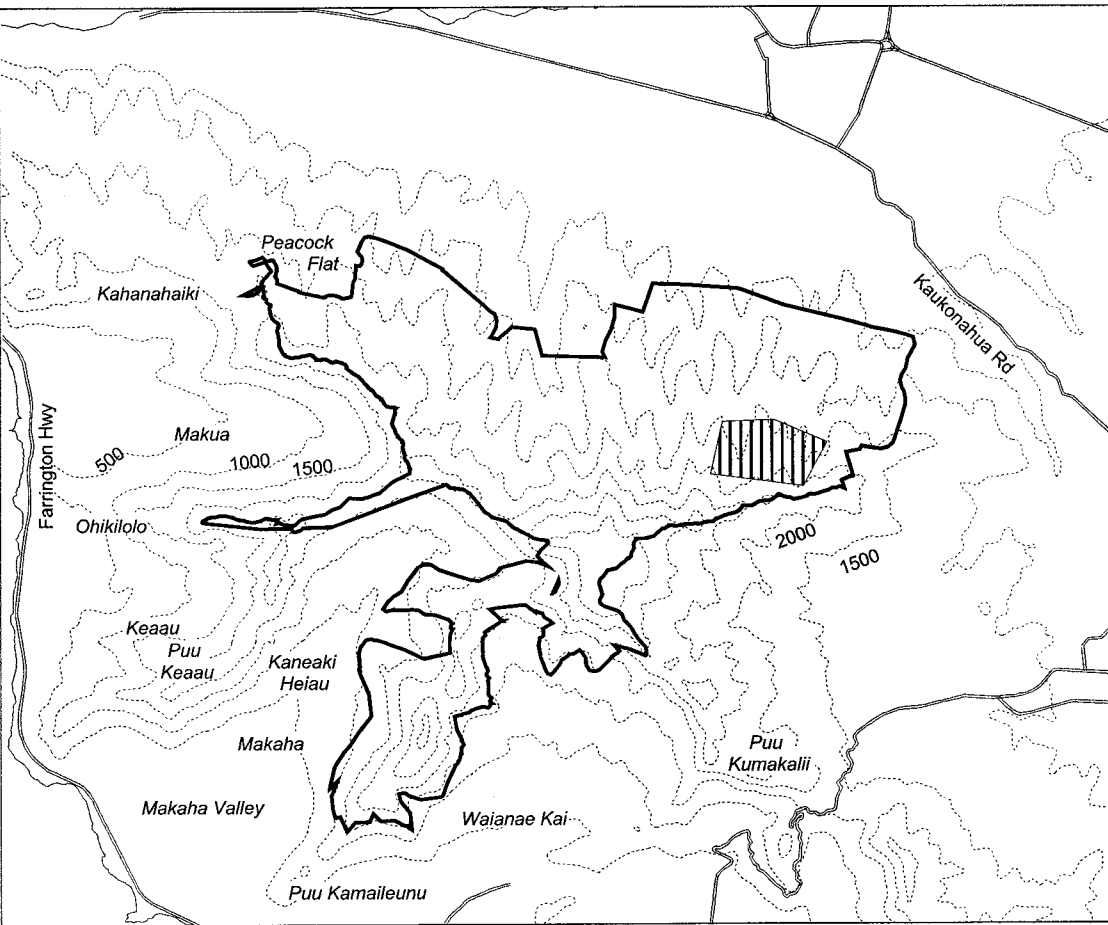

Map 87 Unit 4 - *Phyllostegia kaalaensis* - c

-  Critical Habitat Unit 4
-  Critical Habitat for *Phyllostegia kaalaensis* - c
-  Elevation (500-ft. contours)
-  Major Road
-  Coastline