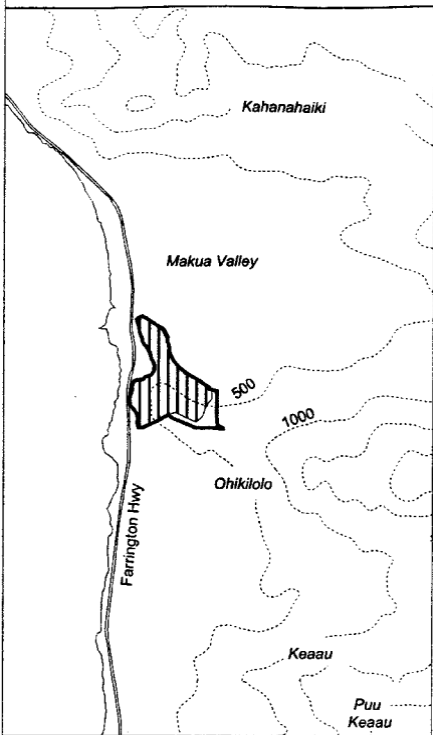

**Map 110**  
**Unit 5 - *Chamaesyce celastroides***  
***var. kaenana - d***

Critical Habitat Unit 5

Critical Habitat for  
*Chamaesyce celastroides*  
*var. kaenana - d*

Elevation (500-ft. contours)

Major Road

Coastline

0.25 0 0.25 0.5 Miles

0.25 0 0.25 0.5 Kilometers