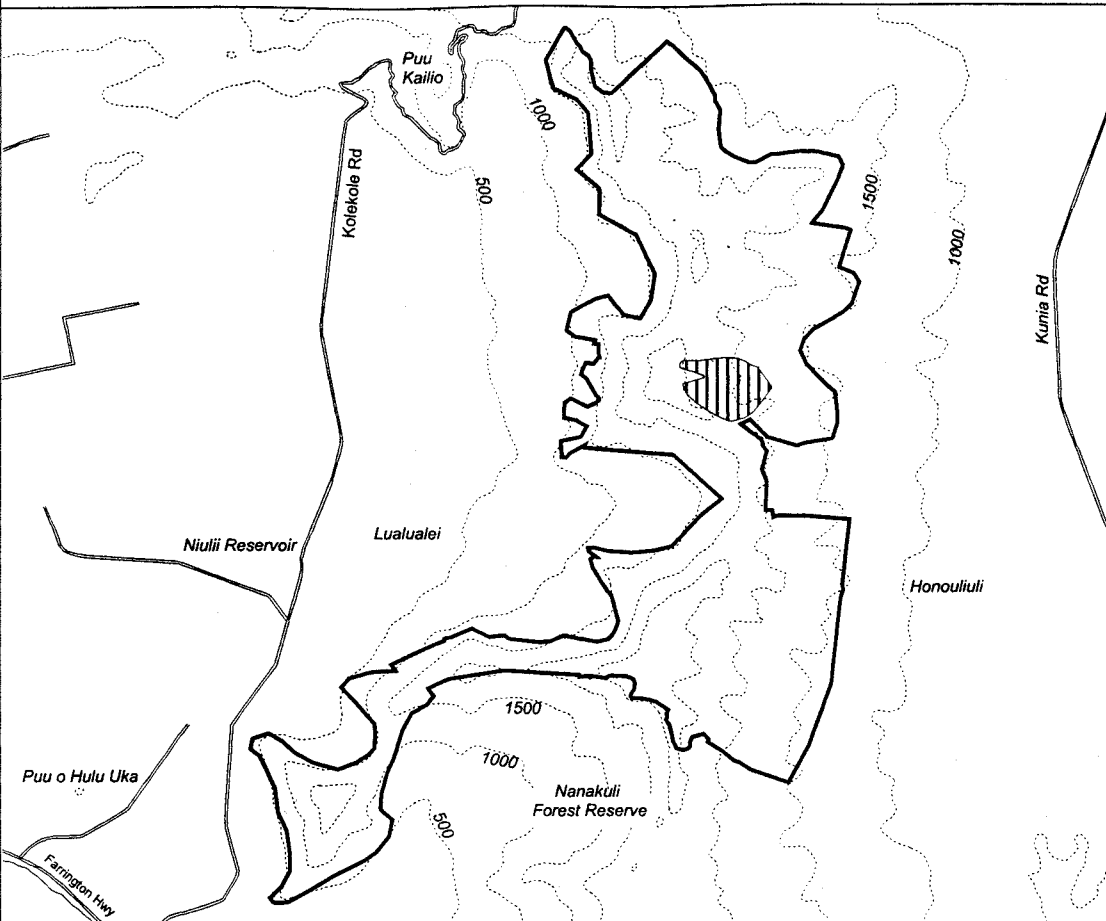

Map 137 Unit 15 - *Cyanea pinnatifida* - b

 Critical Habitat Unit 15

 Critical Habitat for
Cyanea pinnatifida - b

 Elevation (500-ft. contours)

 Major Road

 Coastline

0 0.5 1 Miles

0 0.5 1 Kilometers