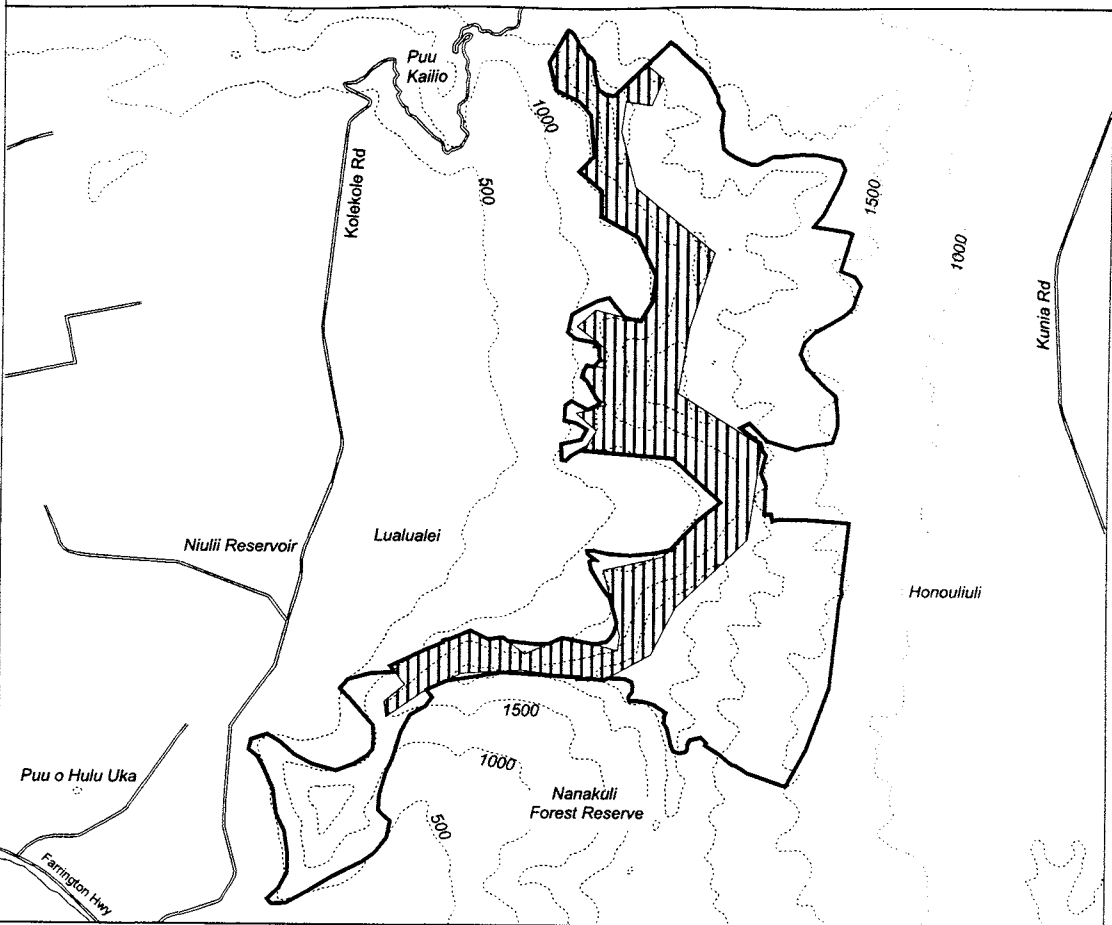

Map 156 Unit 15 - *Lipochaeta lobata* var. *leptophylla* - b

 Critical Habitat Unit 15

 Critical Habitat for
Lipochaeta lobata var. *leptophylla* - b

 Elevation (500-ft. contours)

 Major Road

 Coastline

0 0.5 1 Miles

0 0.5 1 Kilometers