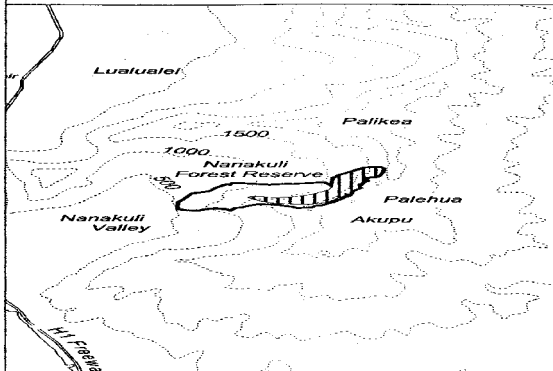

Map 205
Unit 17 - *Lobelia niihauensis* - b

Critical Habitat Unit 17
Critical Habitat for
***Lobelia niihauensis* - b**

Elevation (500-ft. contours)
Major Road
Coastline

0.5 0 0.5 Miles

0.5 0 0.5 Kilometers