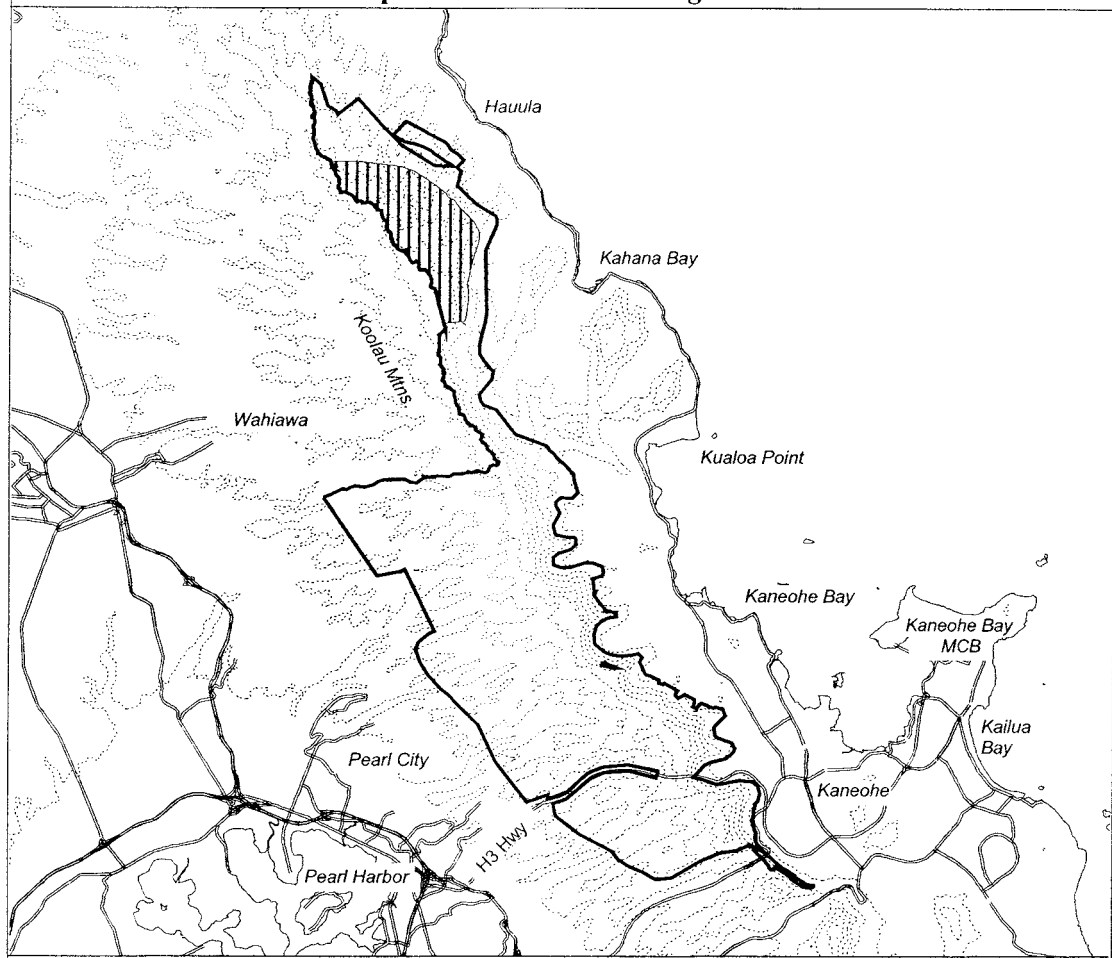

Map 248 Unit 20 - *Pteris lidgatei* - a

 Critical Habitat Unit 20

 Critical Habitat for
Pteris lidgatei - a

 Elevation (500-ft. contours)

 Major Road

 Coastline

0 1 2 3 Miles

0 1 2 3 Kilometers