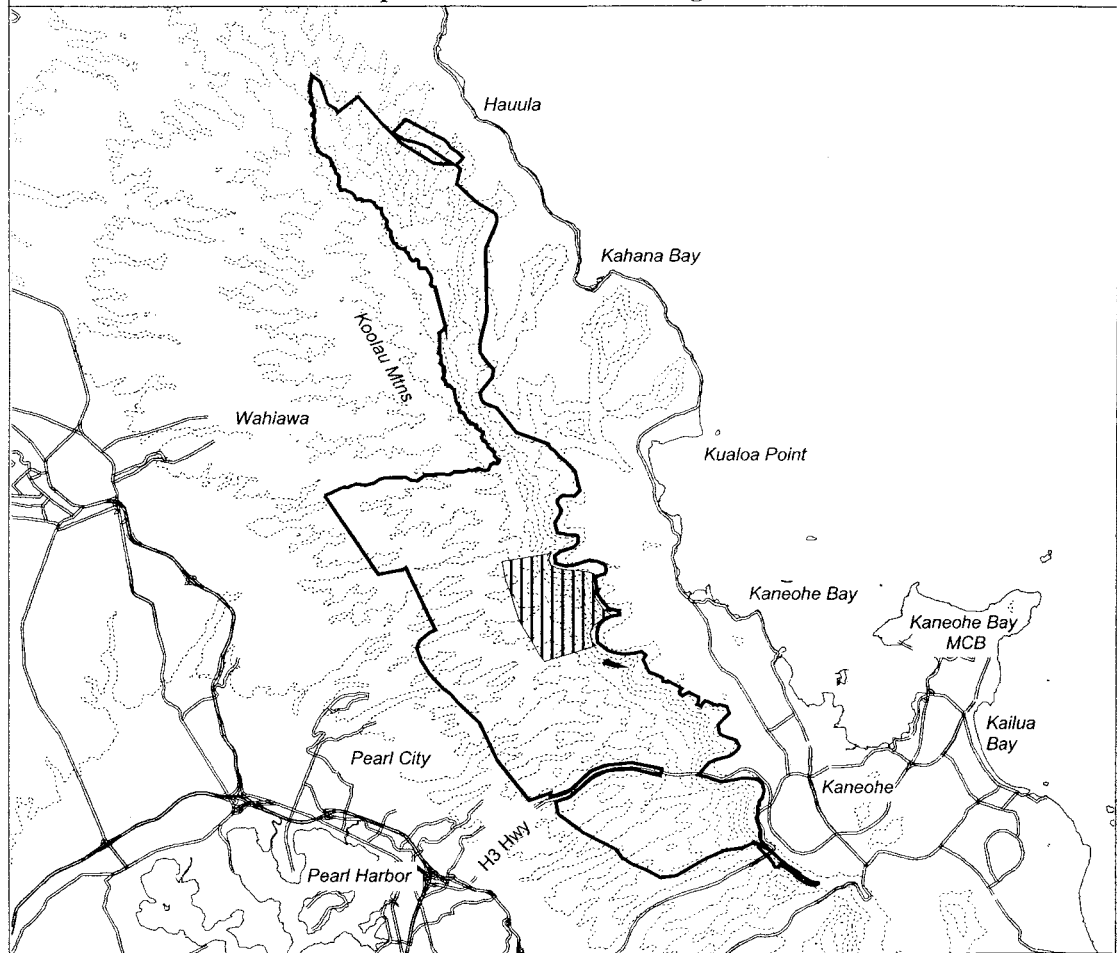

Map 250 Unit 20 - *Pteris lidgatei* - c

 Critical Habitat Unit 20

 Critical Habitat for
Pteris lidgatei - c

 Elevation (500-ft. contours)

 Major Road

 Coastline

0 1 2 3 Miles

0 1 2 3 Kilometers