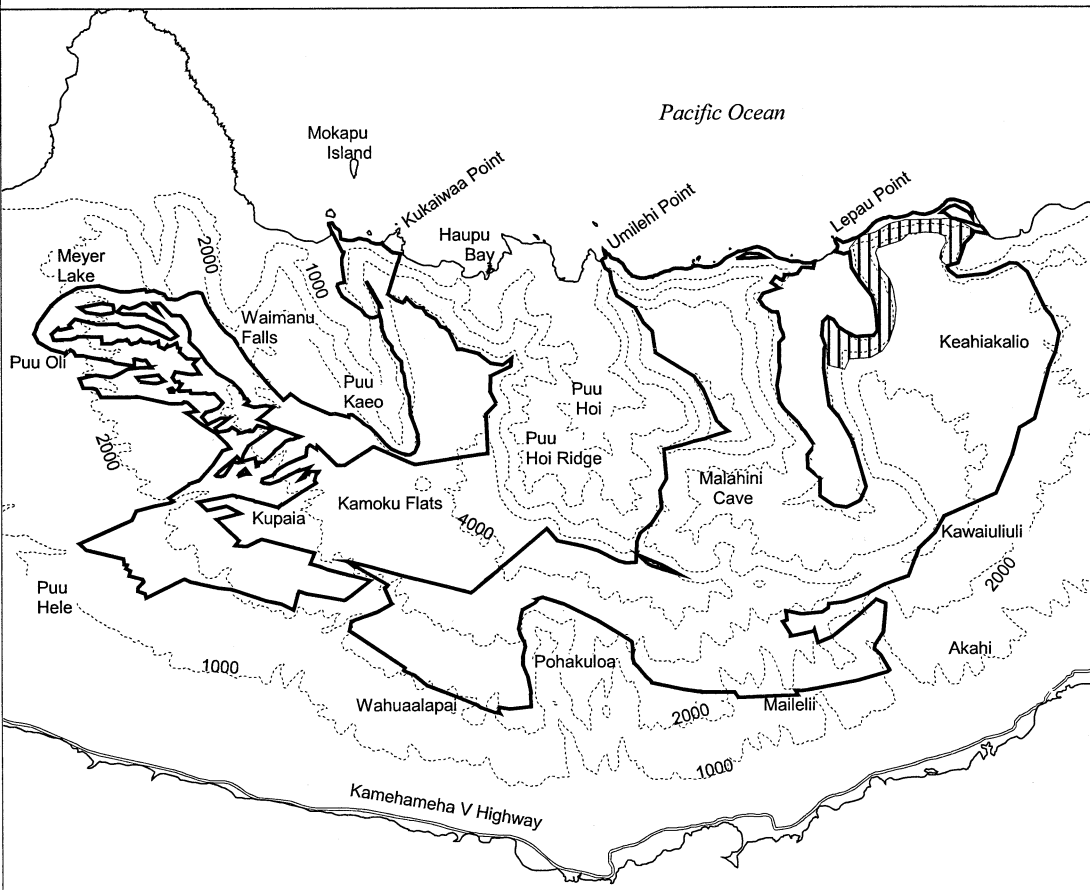

Map 46 Unit 6 - *Hibiscus arnottianus* ssp. *immaculatus-d*

-  Critical Habitat Unit 6
-  Critical Habitat for *Hibiscus arnottianus* ssp. *immaculatus-d*
-  Elevation (1,000-ft. contours)
-  Major Road
-  Coastline

0 1 2 Miles

0 1 2 Kilometers