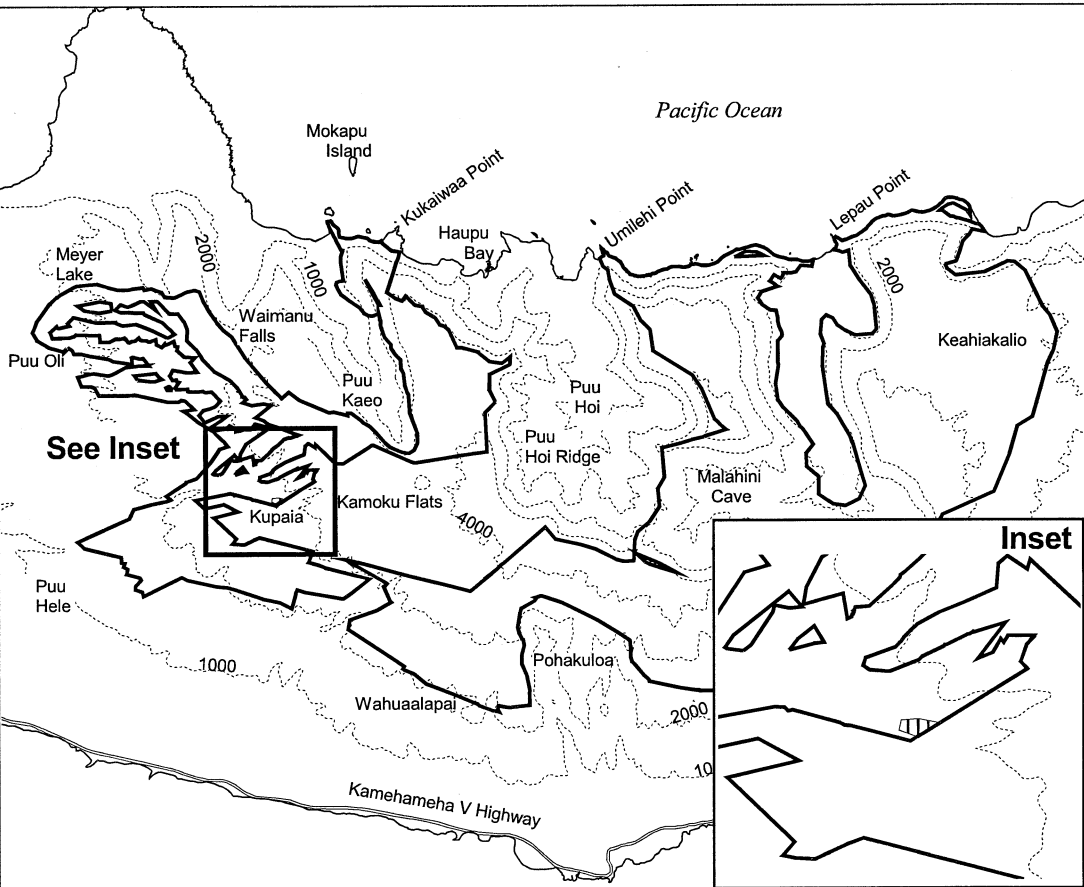

Map 49 Unit 6 - *Labordia triflora-a*

-  Critical Habitat Unit 6
-  Critical Habitat for *Labordia triflora-a*
-  Elevation (1,000-ft. contours)
-  Major Road
-  Coastline