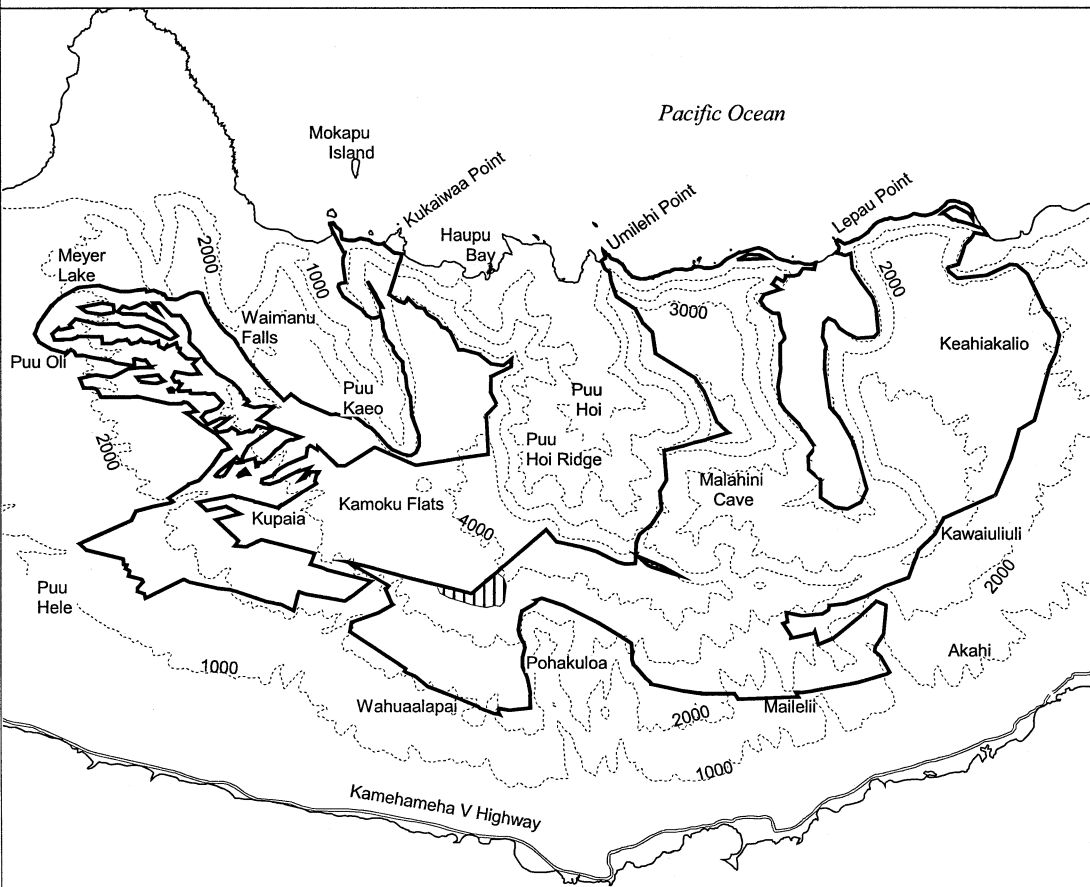

Map 71 Unit 6 - *Plantago princeps* var. *laxiflora-a*

-  Critical Habitat Unit 6
-  Critical Habitat for *Plantago princeps* var. *laxiflora-a*
-  Elevation (1,000-ft. contours)
-  Major Road
-  Coastline

0 1 2 Miles

0 1 2 Kilometers