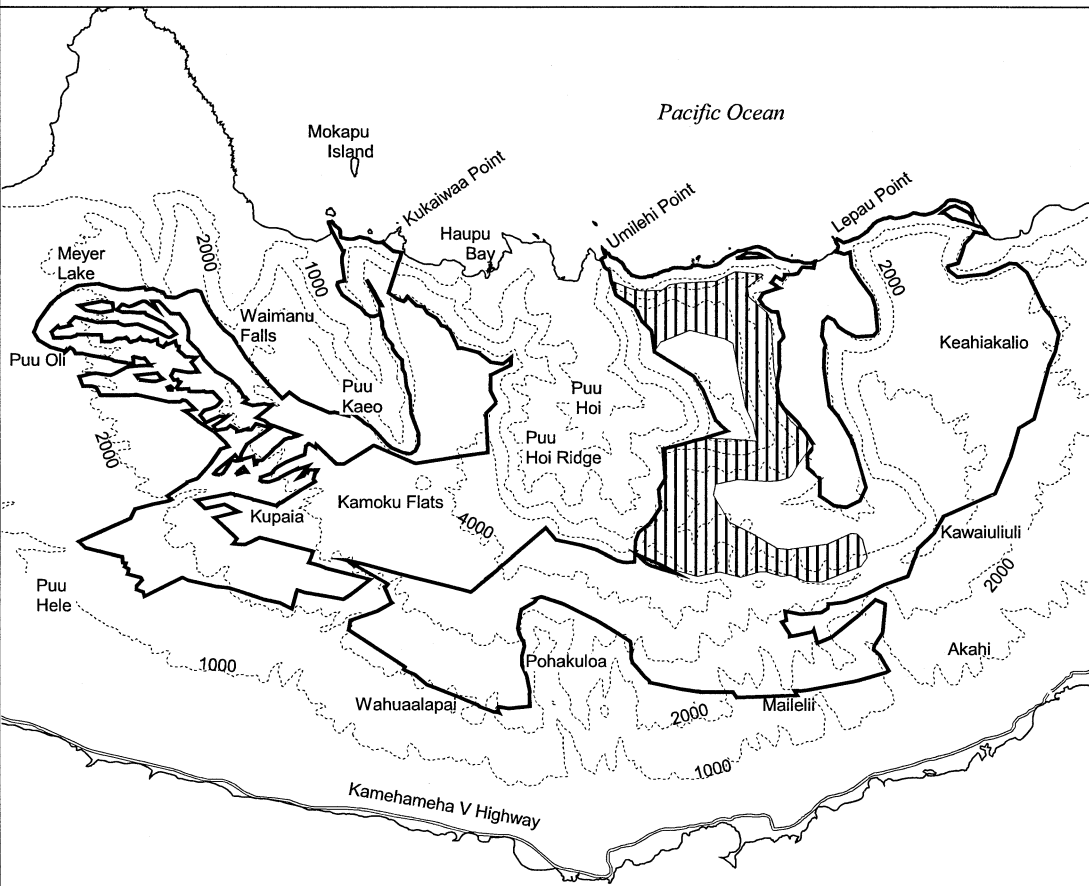

# Map 72 Unit 6 - *Pteris lidgatei-a*

 Critical Habitat Unit 6

 Critical Habitat for *Pteris lidgatei-a*

 Elevation (1,000-ft. contours)

 Major Road

 Coastline

0 1 2 Miles

0 1 2 Kilometers