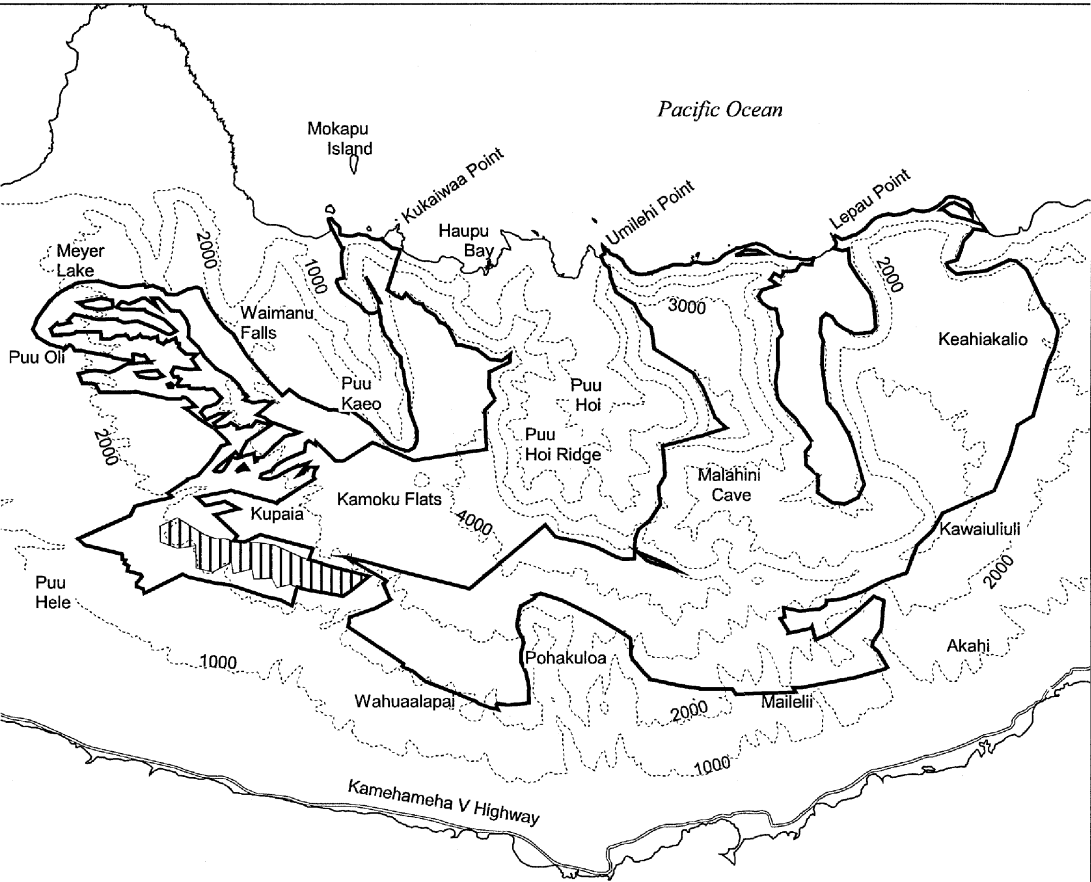

# Map 73 Unit 6 - *Schiedea lydgatei-a*

-  Critical Habitat Unit 6
-  Critical Habitat for *Schiedea lydgatei-a*
-  Elevation (1,000-ft. contours)
-  Major Road
-  Coastline