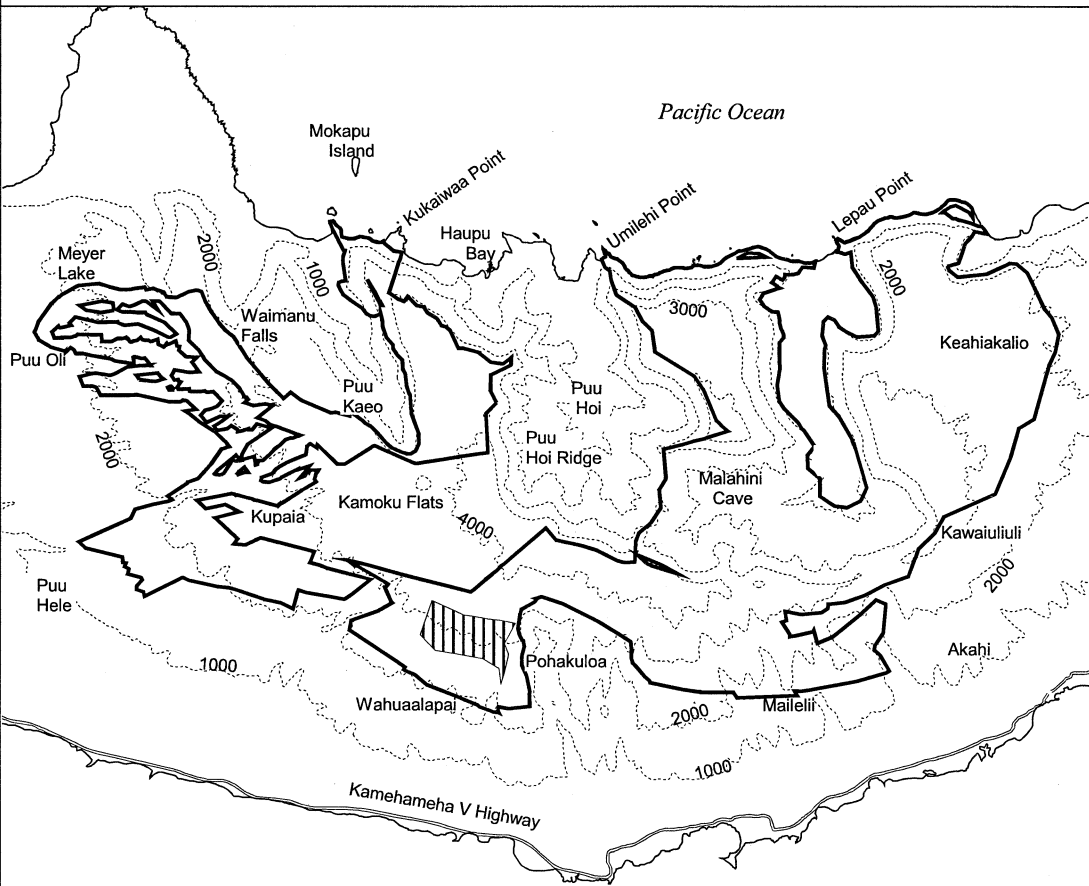

Map 74 Unit 6 - *Schiedea lydgatei-b*

-  Critical Habitat Unit 6
-  Critical Habitat for *Schiedea lydgatei-b*
-  Elevation (1,000-ft. contours)
-  Major Road
-  Coastline