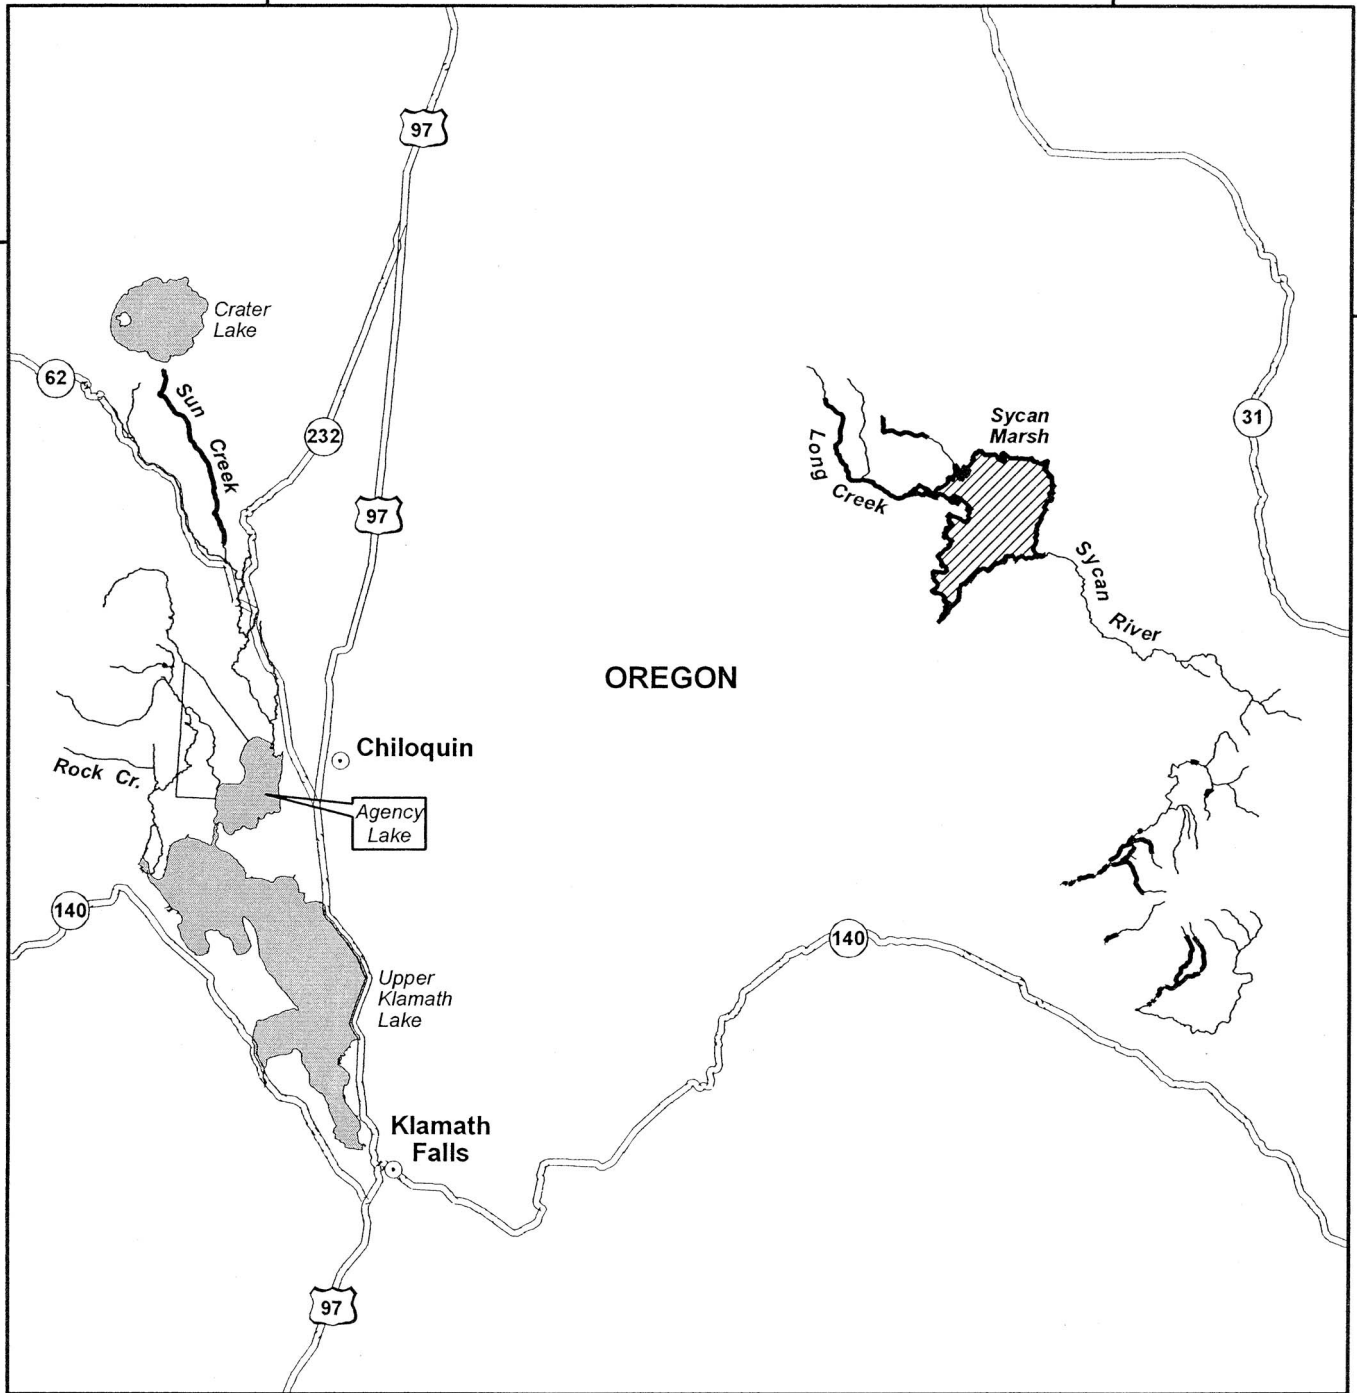

Critical Habitat for Bull Trout (*Salvelinus confluentus*)

Unit 1 : Klamath River Basin

122°0'0"W

121°0'0"W

43°0'0"N

43°0'0"N

122°0'0"W

121°0'0"W

Kilometers