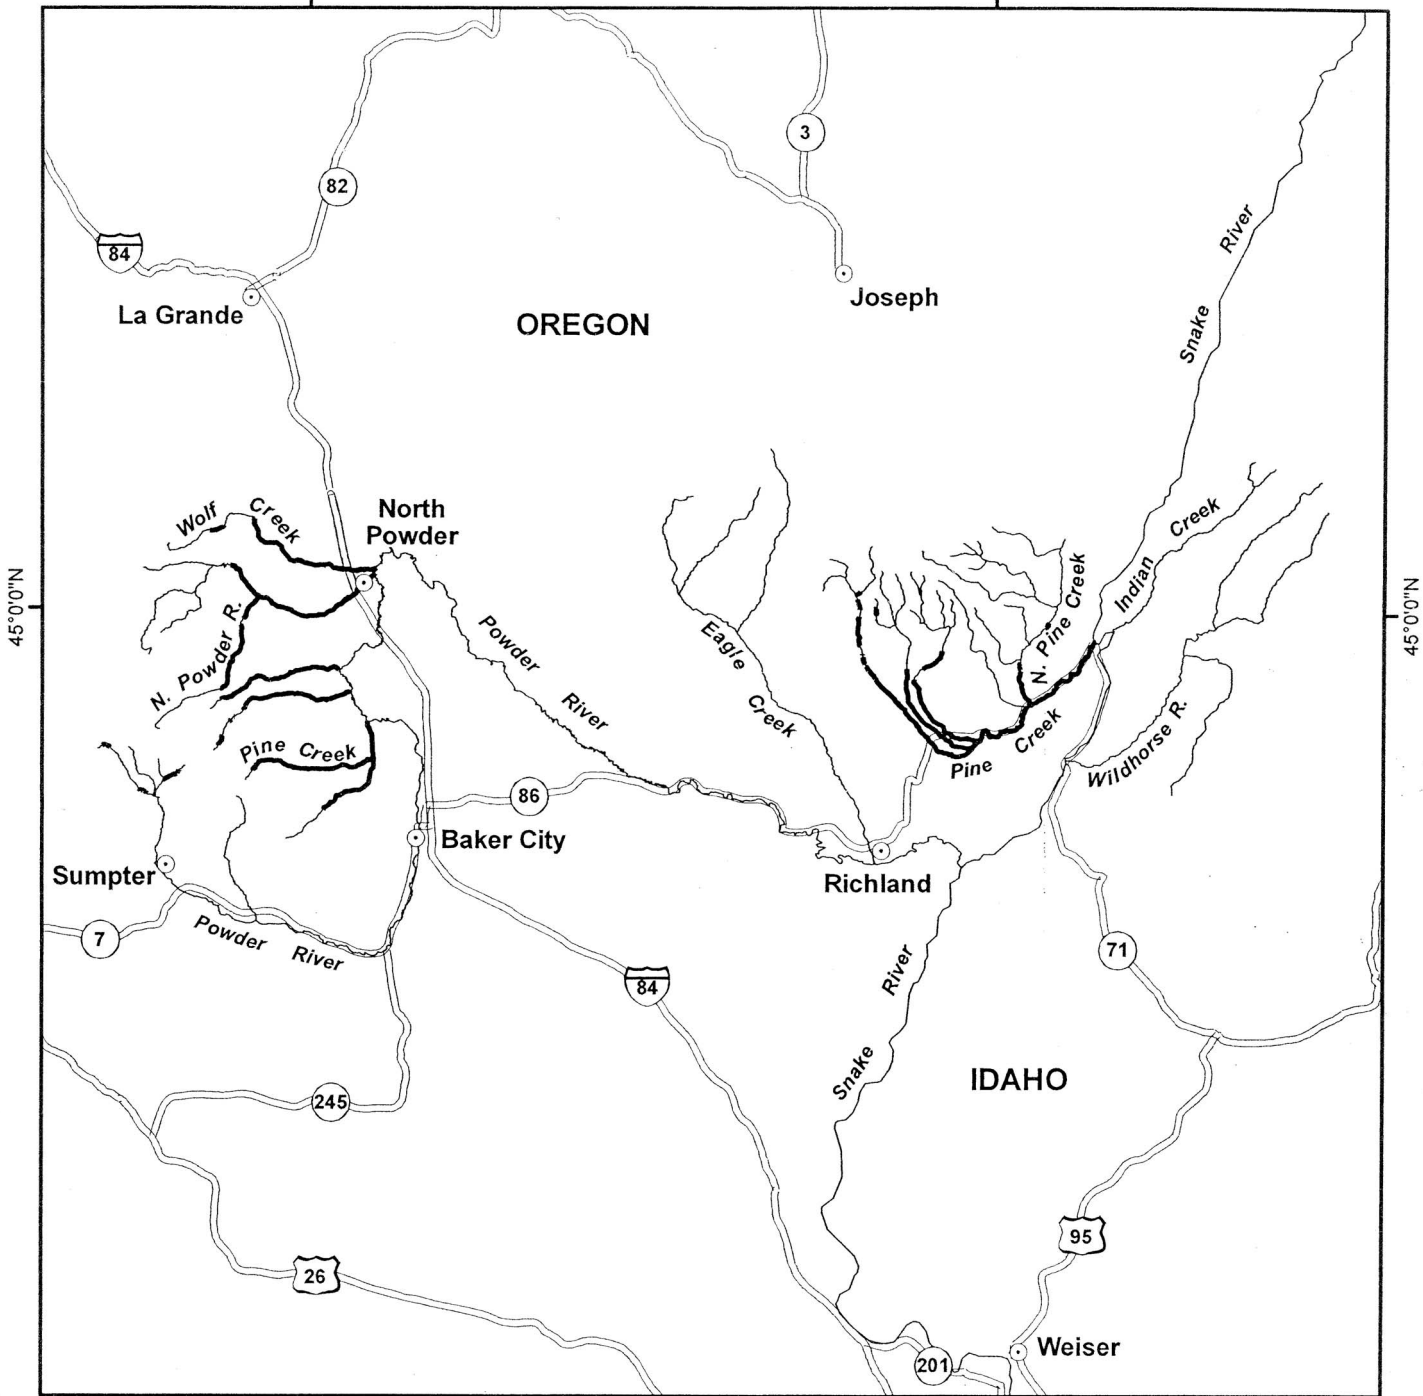

Critical Habitat for Bull Trout (*Salvelinus confluentus*)

Unit 12 : Hells Canyon Complex

118°0'0"W

117°0'0"W

118°0'0"W

117°0'0"W