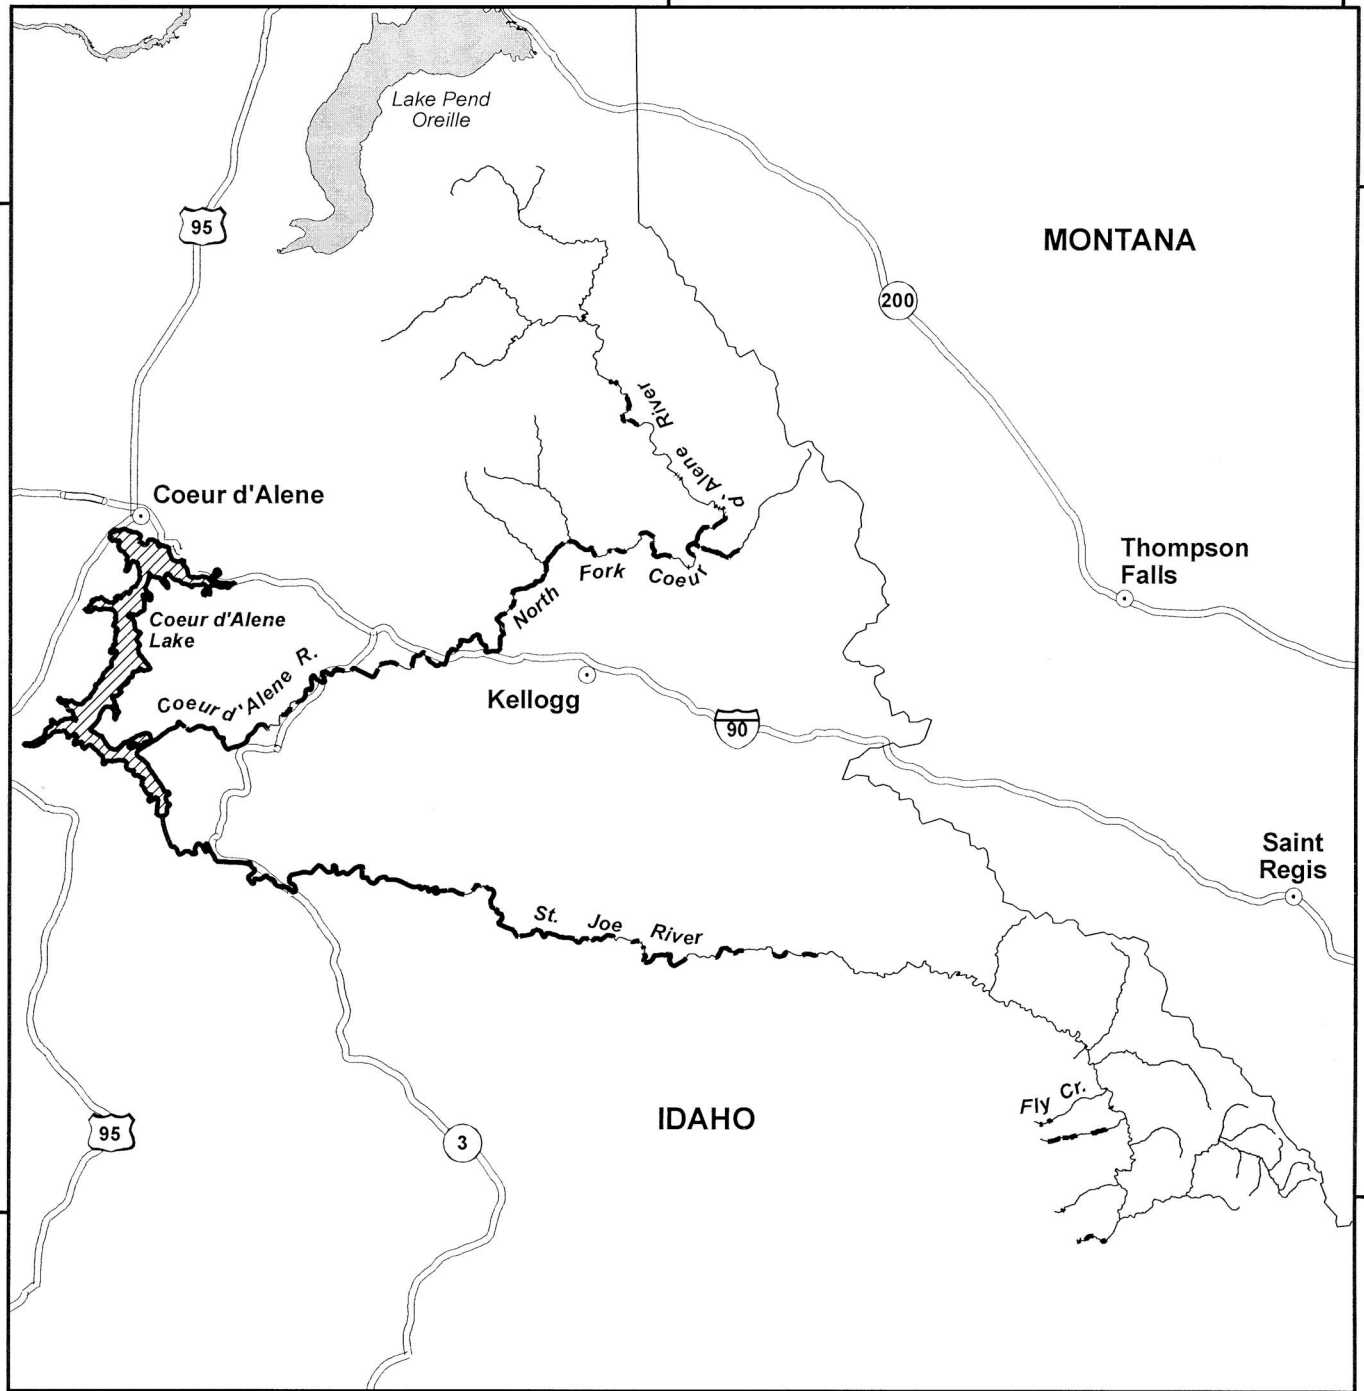

Critical Habitat for Bull Trout (*Salvelinus confluentus*)

Unit 14 : Coeur d'Alene Lake Basin

116°0'0"W

115°0'0"W

48°0'0"N

48°0'0"N

47°0'0"N

47°0'0"N

116°0'0"W