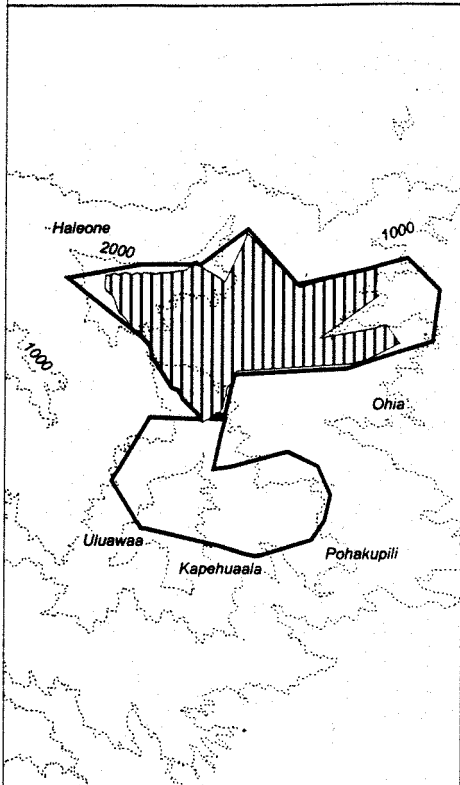

# Map 11

## Unit 4 - *Cyrtandra limahuliensis* - a

Critical Habitat Unit 4

Critical Habitat for  
*Cyrtandra limahuliensis* - a

Elevation (1,000-ft. contours)

Major Road

Coastline

0.5 0 0.5 Miles

0.5 0 0.5 Kilometers