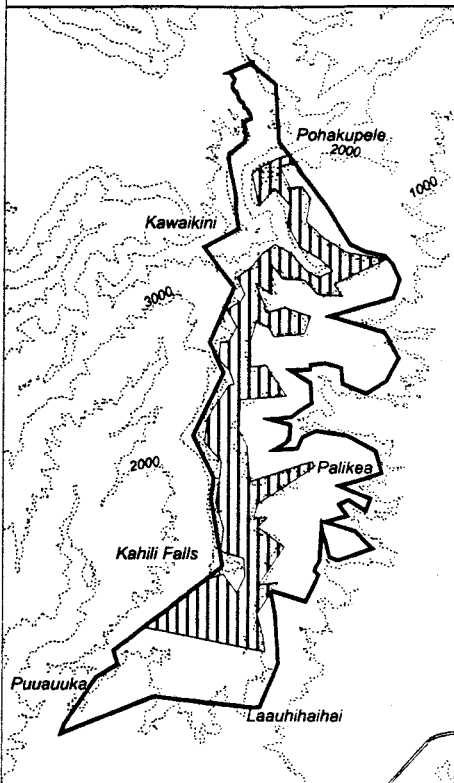

Map 45

Unit 10 - *Labordia lydgatei* - b

Critical Habitat Unit 10

Critical Habitat for
Labordia lydgatei - b

Elevation (1,000-ft. contours)

Major Road

Coastline

0.5 0 0.5 Miles

0.5 0 0.5 Kilometers