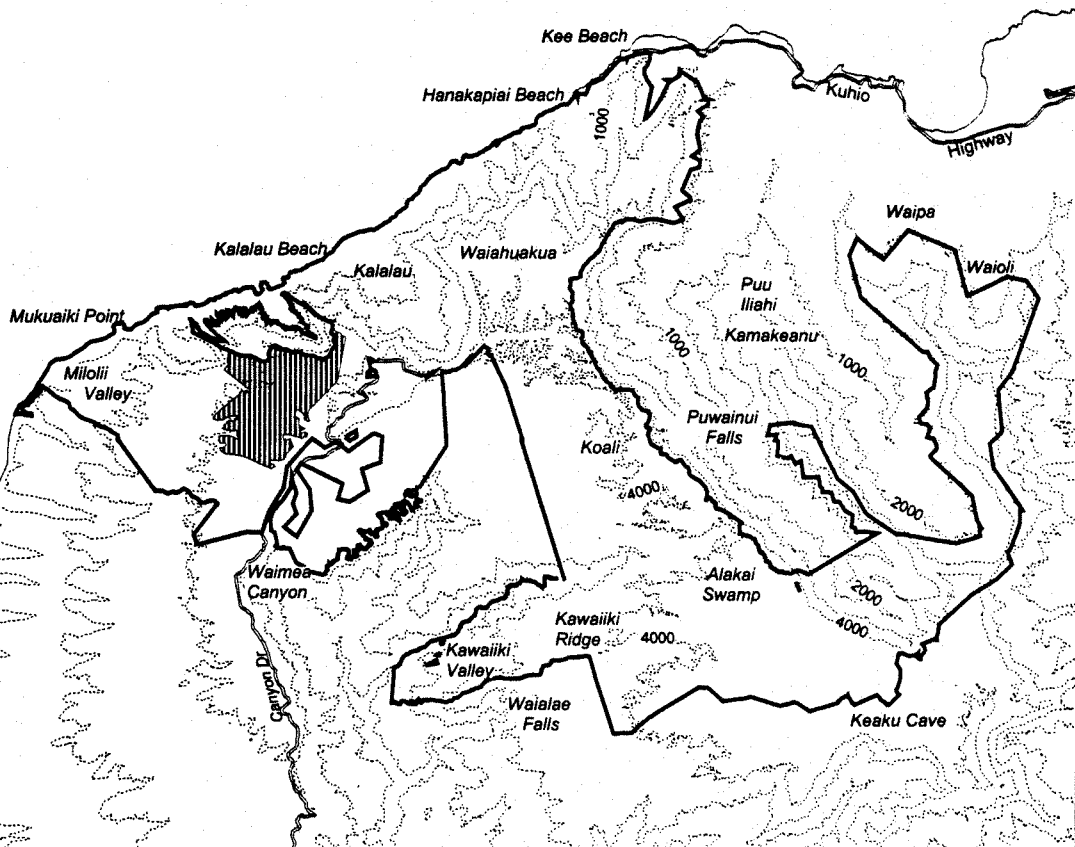

Map 135 Unit 11 - *Melicope haupuensis* - b

Critical Habitat Unit 11

Critical Habitat for
Melicope haupuensis - b

Elevation (1,000-ft. contours)

Major Road

Coastline

0 1 2 Miles

0 1 2 Kilometers