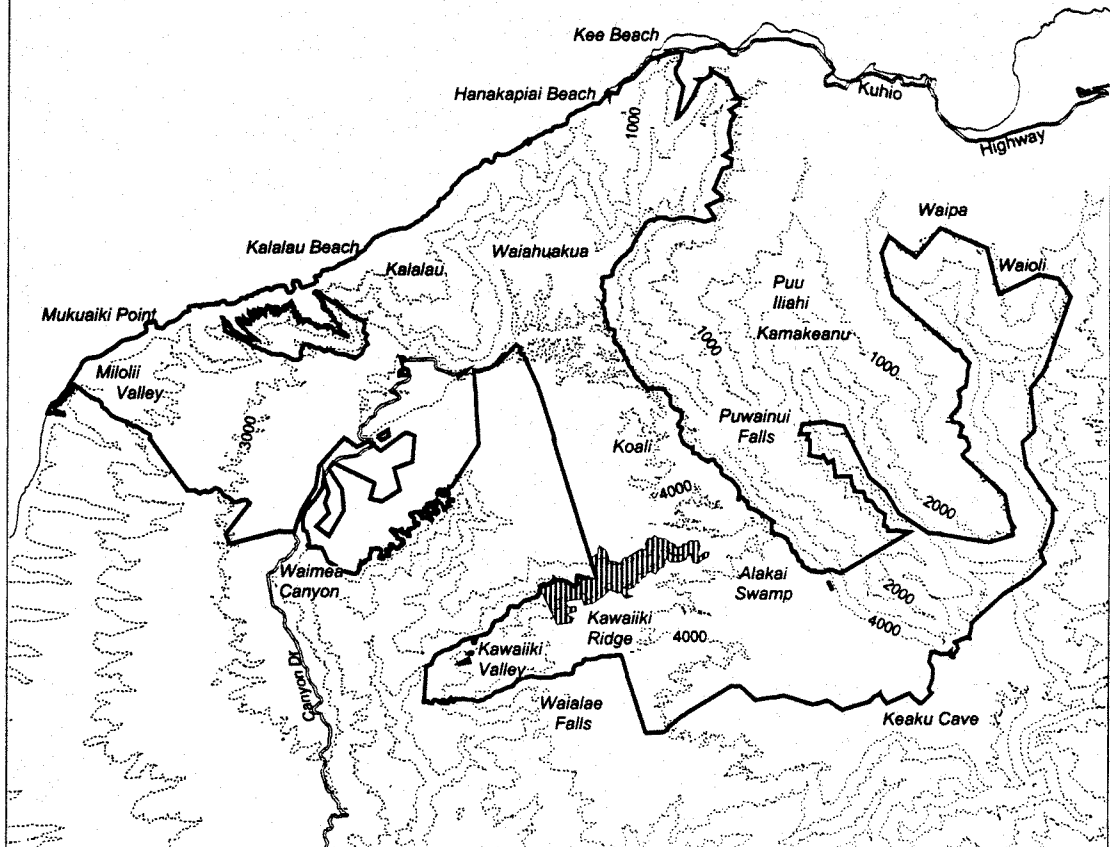

Map 136 Unit 11 - *Melicope haupuensis* - c

Critical Habitat Unit 11

Critical Habitat for
Melicope haupuensis - c

Elevation (1,000-ft. contours)

Major Road

Coastline

0 1 2 Miles

0 1 2 Kilometers