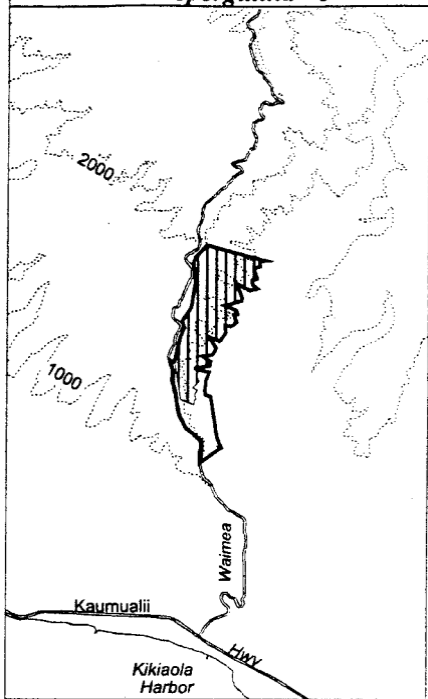

**Map 211**  
**Unit 13**  
*Schiedea spergulina*  
*var. spergulina - c*

Critical Habitat Unit 13

Critical Habitat for  
*Schiedea spergulina spergulina - c*

Elevation (1,000-ft. contours)

Major Road

Coastline

0.5 0 0.5 Miles

0.5 0 0.5 Kilometers